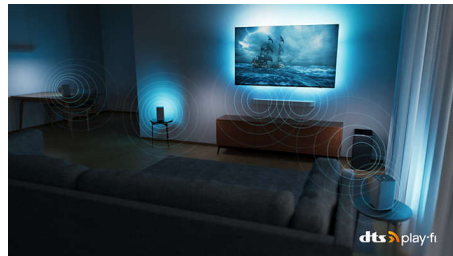

Kompatibilné so systémom DTS Play-Fi

Bezdrôtový domáci systém Philips s technológiou DTS Play-Fi umožňuje

43PUS8507/12

pripojenie kompatibilných zvukových panelov a bezdrôtových reproduktorov po celom dome už za niekoľko sekúnd. Počúvajte filmy v kuchyni. Prehrávajte hudbu kdekoľvek. Môžete dokonca vytvoriť systém domáceho kina s priestorovým zvukom za použitia televízora Philips ako centrálného reproduktora.