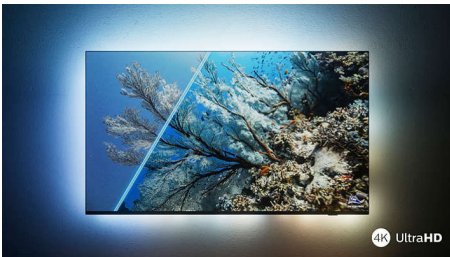

Živý HDR obraz

Chcete si vychutnávať dokonalý obraz každej scény? Váš televízor Philips s rozlíšením 4K UHD je kompatibilný so všetkými hlavnými formátmi HDR, takže zaistí žiarivý a ostrý obraz. Uvidíte každý detail, dokonca aj v tmavých a svetlých oblastiach.