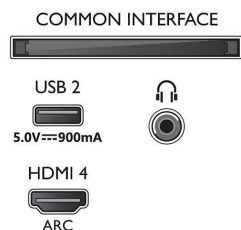

Procesor

- Výkon procesora: Štyri jadrá

Zvuk

- Výstupný výkon (RMS): 20 W
- Konfigurácia reproduktorov: 2 x reproduktor s úplným rozsahom a výkonom 10 W
- Zlepšenie kvality zvuku: Dolby Atmos, Zvuk s umelou inteligenciou, Čisté dialógy, Nočný režim, A.I. (umelá inteligencia) EQ, Zlepšenie basov Dolby, Vyrovnávanie hlasitosti Dolby, DTS Play-Fi, Prispôsobenie zvuku Mimi, Kalibrácia miestnosti

Connections

Side

Bottom

LED Android TV s rozlíšením 4K UHD

3-stranná funkcia Ambientlight TV Podpora hlavných formátov HDR, Technológia P5 Perfect Picture Engine, 108 cm (43") Android TV

Technické údaje

Pripojiteľnosť