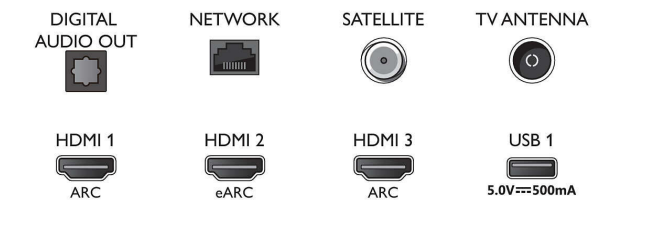

Procesor

- Výkon procesora: Štyri jadrá

Zvuk

- Výstupný výkon (RMS): 20 W
- Konfigurácia reproduktorov: 2 x reproduktor s úplným rozsahom a výkonom 10 W
- Zlepšenie kvality zvuku: Dolby Atmos, Zvuk s umelou inteligenciou, Čisté dialógy, Nočný režim, A.I. (umelá inteligencia) EQ, Zlepšenie basov Dolby, Vyrovnávanie hlasitosti Dolby, DTS Play-Fi, Prispôsobenie zvuku Mimi, Kalibrácia miestnosti

Connections

Side

Bottom

LED Android TV s rozlíšením 4K UHD

3-stranná funkcia Ambientlight TV Podpora hlavných formátov HDR, Technológia P5 Perfect Picture Engine, 108 cm (43") Android TV

Technické údaje

Pripojiteľnosť