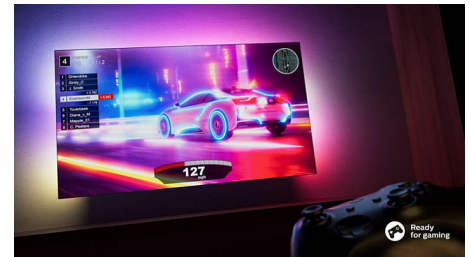

Pripravené na hry

Váš televízor Philips je skvelý na hranie hier. Keď zapnete konzolu, televízor sa automaticky prepne na nastavenie s mimoriadne nízkou latenciou, ktoré zaistí rýchlu odozvu pri hraní a neuveriteľne plynulú grafiku. Podpore HDMI 2.1 a VRR a režim hry Ambilight prinesie vzrušenie priamo do miestnosti.