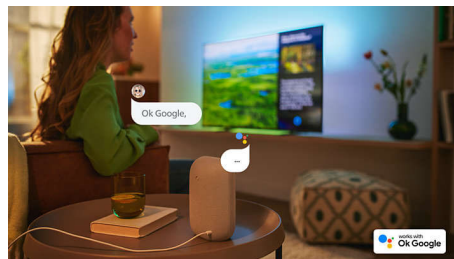

AI glasovno upravljanje

Na raspolaganju vam je izbor glasovnih pomoćnika! Televizorom možete upravljati i od usluge Google Assistant zatražiti da pronađe emisije i filmove putem pametnih zvučnika Google. Možete i pitati Alexu putem uređaja koji podržavaju uslugu Alexa.

Održiva ambalaža.

Ovaj televizor nije samo ulaganje u odličnu sliku i zvuk, već i ulaganje u budućnost. Naša ambalaža sastoji se od recikliranog kartona s FSC certifikatom, a naši su materijali tiskani na recikliranom papiru. Televizor vam čak isporučujemo u zaštitnom pokrovu koji se može ponovo upotrebljavati kao vrećica za namirnice, a može se kompostirati.

32PHS6808/12