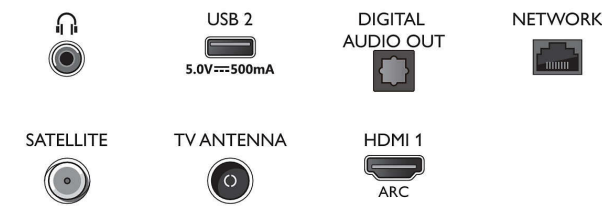

Connections

Side

Bottom

Datum izdavanja
2024-05-09

Verzija: 6.6.1

EAN: 87 18863 03683 9

© 2024 Koninklijke Philips N.V.
Sva prava pridržana.

Specifikacije su podložne promjeni bez prethodne obavijesti. Trgovačke marke su u vlasništvu tvrtke Koninklijke Philips N.V. ili njihovih odgovarajućih vlasnika.