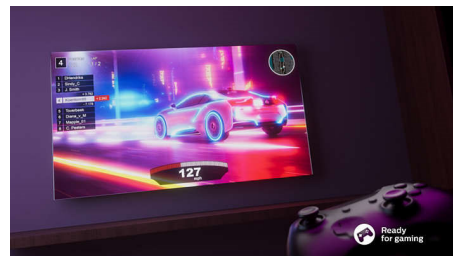

Dobar za igranje

Uživajte u igranju? Postavka za malo kašnjenje ulaznog signala automatski se aktivira kad uključite konzolu, što vam omogućuje ugađenu reprodukciju čak i kad akcija postane intenzivna.