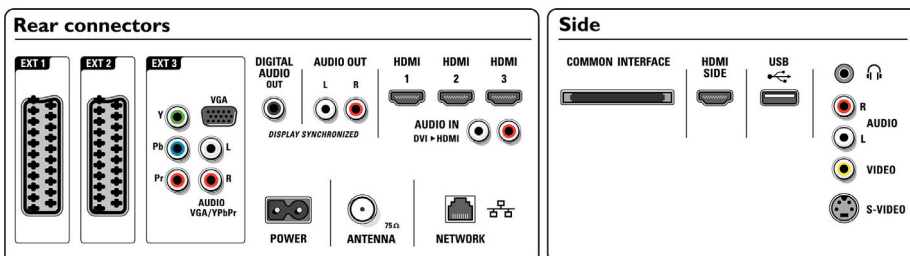

Högtalare

- Inbyggda högtalare: 2
- Högtalartyper: 2 integrerade subwoofers, Dome tweeter

Anslutningar

- EasyLink (HDMI-CEC): Uppspelning med en knapptryckning, Ljudkontroll för systemet, Systemstandby
- Främre anslutningar/sidoanslutningar: HDMI v1.3, S-videoringång, CVBS-ingång, Audio L+R-ingång, Hörlur ut, USB
- Ext 1-SCART: Ljud v/h, CVBS-ingång, RGB
- Ext 2 SCART: Ljud v/h, CVBS-ingång, RGB
- Andra anslutningar: Analog ljudutgång vänster/

- höger, S/PDIF-utgång (koaxial), Common Interface
- Datornätverkslänk: DLNA 1.0-certifierad
- Ext 3: YPbPr, Audio L+R-ingång, VGA PC-ingång
- Ext 4: HDMI v1.3
- Ext 5: HDMI v1.3
- Ext 6: HDMI v1.3

Effekt

- Nätsström: AC 220-240 V +/- 10 %
- Omgivningstemperatur: 5 °C till 35 °C
- Strömförbrukning: 206 W
- Strömförbrukning i standby-läge: 0,15 W
- Ström (energiparläge): 150 W

Tillbehör

- Tillbehör som medföljer: koaxialkabel för antenn, Nätkabel, Snabbstartguide, Bruksanvisning, Garanticertifikat, Fjärrkontroll, Batterier för fjärrkontrollen

Mått

- Bredd: 1 054 mm
- Höjd: 658 mm
- Djup: 100 mm
- Produktvikt: 22,7 kg
- Höjd (med stativ): 731 mm
- Djup (med stativ): 265 mm
- Produktvikt (+stativ): 27,2 kg
- Lådbredd: 1163 mm
- Lådhöjd: 813 mm
- Låddjup: 320 mm
- Vikt inkl. förpackning: 39 kg
- Ställ, bredd: 590 mm
- Kompatibel med väggfäste: 300 x 300 mm

Publiceringsdatum
2023-07-31

Version: 4.0.8

EAN: 87 12581 36565 3

© 2023 Koninklijke Philips N.V.
Med ensamrätt.

Specifikationerna kan ändras utan föregående meddelande. Alla varumärken tillhör Koninklijke Philips N.V. eller sina respektive ägare.

www.philips.com