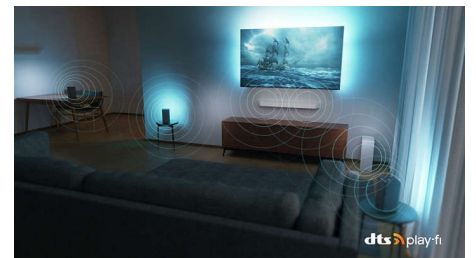

DTS Play-Fi

Philips bežični kućni audio sistem sa DTS Play-Fi omogućava povezivanje sa kompatibilnim soundbar zvučnicima i bežičnim zvučnicima za nekoliko sekundi. Slušajte filmove u kuhinji. Reprodukujte muziku bilo gde. Možete čak i da kreirate sistem kućnog bioskopa sa surround zvukom u kojem će Philips televizor biti centralni zvučnik.

AMBILIGHT tv

P AI Intelligent Picture Engine

OLED

IMAX ENHANCED

Dolby VISION ATMOS

nVIDIA G-SYNC

Google TV

Ok Google