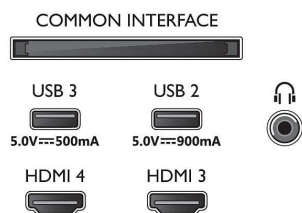

Podršivač / Prijem / Prenos

- Digitalni televizor: DVB-T/T2/T2-HD/C/S/S2
- Vodič za TV program*: Elektronski TV vodič za 8

Connections

Side

Bottom

4K Ambilight TV

139 cm (55") Ambilight televizor P5 AI Perfect Picture Engine procesor, Dolby Atmos zvuk, Google TV™