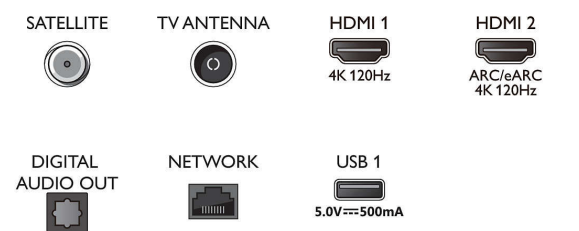

Podršivač / Prijem / Prenos

- Digitalni televizor: DVB-T/T2/T2-HD/C/S/S2
- Vodič za TV program*: Elektronski TV vodič za 8

Connections

Side

Bottom

4K Ambilight TV

139 cm (55") Ambilight televizor P5 AI Perfect Picture Engine procesor, Dolby Atmos zvuk, Google TV™

55OLED818/12

Specifikacije

- dana
- Oznaka jačine signala
- Teletekst: 1000 stranica hiperteksta
- HEVC podrška

Android televizor

- OS: Google TV™
- Unapred instalirane aplikacije: Google Play Movies*, Google pretraga, YouTube, Netflix, Apple TV, Amazon Prime Video, Disney+, Aplikacija Fitness, YouTube Music, Ambilight Aurora
- Količina memorije (fleš): 16 GB*
- Gaming cloud: Geforce Now