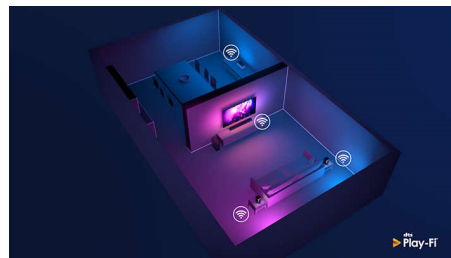

Compatibel met DTS Play-Fi

Met DTS Play-Fi op uw Philips-TV kunt u in elke kamer verbinding maken met compatibele luidsprekers. Hebt u draadloze luidsprekers in

65PUS8536/12

de keuken? Luister naar de film terwijl u een snack maakt of blijf op de hoogte van het sportcommentaar terwijl u voor iedereen een drankje inschenkt.