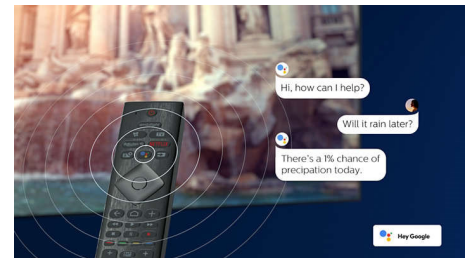

### Levendig HDR-beeld

Uw Philips 4K UHD-TV is compatibel met alle gangbare HDR-indelingen, waaronder Dolby Vision. Of u nu een populaire serie bekijkt of de nieuwste videogame speelt: schaduwen zijn dieper, heldere oppervlakken stralen en kleuren zijn levensecht.

### Compatibel met DTS Play-Fi

Met DTS Play-Fi op uw Philips-TV kunt u in elke kamer verbinding maken met compatibele luidsprekers. Hebt u draadloze luidsprekers in

65PUS8536/12

de keuken? Luister naar de film terwijl u een snack maakt of blijf op de hoogte van het sportcommentaar terwijl u voor iedereen een drankje inschenkt.

### HDMI 2.1 VRR en lage latentie

Uw Philips-TV beschikt over de nieuwste HDMI 2.1-connectiviteit en de TV schakelt automatisch over naar een lage latentieinstelling wanneer u een game op uw console gaat spelen. VRR wordt ondersteund voor vloeiende, snelle gameplay. De gamemodus van Ambilight brengt de sensatie naar uw huiskamer.

### AI-spraakbediening

Druk op een knop op de afstandsbediening om te praten met de Google Assistant. Bedien de TV of Smart Home-apparaten die compatibel zijn met Google Assistant met uw stem. Of vraag Alexa om de TV te bedienen via apparaten die geschikt zijn voor Alexa.