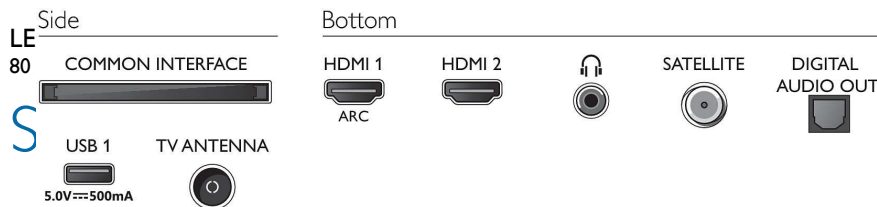

Universalios jungtys

Prijunkite raktą prie vieno iš televizoriaus HDMI jungčių ir džiaukitės išmaniomis televizoriaus funkcijomis, kurias teikia mėgiamas transliavimo paslaugų teikėjas. Taip pat galite naudoti HDMI jungtis, skirtas konsolėi prijungti, arba galite naudoti USB jungtį muzikai leisti iš USB disko.

Prijungimo galimybės

2 HDMI jungtys. 1 USB jungtis.

Connections

32PHS5507/12

Vaizdas / ekranas

- Kraštinių santykis: 16:9
- Ekranų įstrižainė (centimetrais): 80 cm
- Ekranas: LED HD televizorius
- Skiriamoji ekrano geba: 1366 x 768p
- Savasis atnaujinimo dažnis: 60 Hz
- Vaizdo išryškimas: „Pixel Plus HD“, „Micro Dimming“
- Ekranų įstrižainė (coliais): 32 coliai