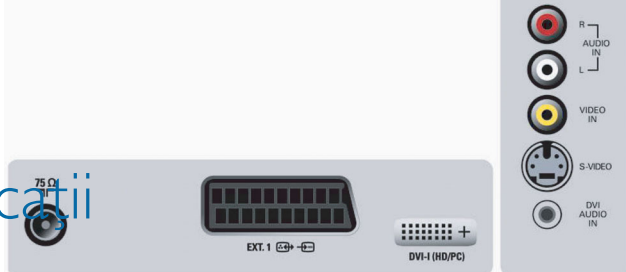

Flat TV
20" LCD

Specificații

20PF4121/58

Imagine/Ecran

- Raport lungime/lățime: 4:3
- Dimensiune diagonală ecran (inch): 20 inch
- Dimensiune diagonală ecran (metric): 51 cm
- Rezoluție panou: 640 x 480 p
- Luminozitate: 450 cd/m²
- Îmbunătățiri ale imaginii: Crystal Clear, Scanare progresivă, Ajustare definiție, Ajustare a temperaturii de culoare, Filtru 2D de tip pieptene, Contrast Plus
- Raport de contrast (nominal): 500:1
- Tip ecran: LCD VGA Active Matrix TFT
- Timp de răspuns (nominal): 16 ms
- Unghi de vizionare (orizontal): 160 grad
- Unghi de vizionare (vertical): 120 grad
- Caracteristici superioare ale ecranului: Ecran cu strat antireflex

Rezoluție de afișare acceptată

- Formate pentru calculator: 640 x 480, 60, 67, 72, 75 Hz, 1024 x 768, 60, 70, 75 Hz, 720 x 400, 70 Hz
- Formate video: 640 x 480i - 1Fh, 640 x 480p - 2Fh, 720 x 576i - 1Fh, 720 x 576p - 2Fh, 1280 x 720p - 3Fh

Tuner/Recepție/Transmisie

- Intrare antenă: 75 ohm, coaxial (IEC75)
- Benzi tuner: Hiperbandă, S-Channel, UHF, VHF
- Sistem TV: PAL, PAL B/G, PAL D/K, PAL I, SECAM, SECAM B/G, SECAM D/K, SECAM L/L'
- Număr de canale presetate: 100
- Redare video: NTSC, PAL, SECAM
- Afișare tuner: PLL

Confort

- Ușor de instalat: Denumire automată a programelor, Instalare automată a canalelor (ACI), Sistem de reglare automată (ATS), Memorare automată, Reglare fină, Reglaj digital PLL, Nume program, Sortare
- Ușurință în utilizare: Regl. automată volum AVL, Control meniu, On Screen Display, Listă de programe, Smart Picture, Smart Sound
- Ceas: Temporizator de oprire
- Ajustări format ecran: Compresie 16:9, 4:3, Expandare 4:3
- Telecomandă: Televizor
- Tip telecomandă: RCFE05ZAU00
- Teletext: Smart Text (10 pagini)
- Caracteristici superioare teletext: 4 pagini favorite, Linie de informații program

Sunet

- Egalizator: 5 benzi
- Putere de ieșire (RMS): 2 x 5 W
- Sistem audio: Mono, Nicam Stereo, Virtual Dolby Surround
- Îmbunătățirea sunetului: Dynamic Bass Enhancement

Conectivitate

- Număr de mufe SCART: 1
- Conexiuni frontale/laterale: Intrare audio, Intrare CVBS, Ieșire căști, Intrare S-video
- Ext 1 SCART: Audio S/D, Intrare/ieșire CVBS, RGB
- Alte conexiuni: Antenă IEC75, Intrare audio PC, DVI-I

Alimentare

- Sursă de alimentare: CA 90-240
- Temperatură ambient: 5° C - 40° C
- Consum de energie: 55 W
- Consum în standby: 1,5 W

Data apariției 2023-08-02

Versiune: 3.0.7

EAN: 87 10895 94341 3

© 2023 Koninklijke Philips N.V.
Toate drepturile rezervate.

Specificațiile pot fi modificate fără preaviz. Mărcile comerciale sunt proprietatea Koninklijke Philips N.V. sau a deținătorilor lor legali.

www.philips.com