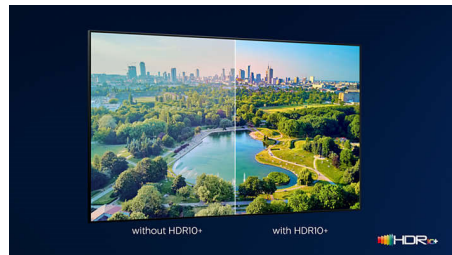

Podpora hlavných formátov HDR

Televízor Philips OLED+ s rozlíšením 4K UHD je kompatibilný so všetkými hlavnými formátmi HDR, vrátane HDR10+ a Dolby Vision. Či už ide o váš obľúbený seriál alebo najnovšiu video hru, tieňe budú hlbšie. Svetlé povrchy žiarivejšie. Farby vernejšie. Pohyb neuveriteľne plynulý.