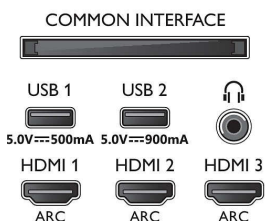

OLED Android TV s rozlíšením 4K UHD

P5 AI perfect picture engine Filmový zvuk Dolby Atmos, 3-stranná funkcia Ambilight, 139 cm (55") Android TV

55OLED805/12

Technické údaje

Ambilight

- Ambilight - vlastnosti: Zabudovaný systém Ambilight+hue, Hudba Ambilight, Herný režim, Prispôsobujúce sa farbe steny, Režim Lounge, AmbiWakeUp, AmbiSleep
- Verzia Ambilight: 3-stranný

Obraz/Displej

- Pomer strán: 16:9
- Diagonálny rozmer obrazovky (v palcoch): 55 palec
- Diagonálny rozmer obrazovky (metrický): 139 cm
- Displej: OLED s rozlíšením 4K Ultra HD

- Rozlíšenie panela: 3840 x 2160
- Obrazový engine: P5 AI Perfect Picture Engine
- Dokonalejšie zobrazenie: Ultra vysoké rozlíšenie, Široký farebný rozsah 99 % DCI/P3, Dolby Vision, HDR10+, Perfect Natural Motion, 5700 PPI
- Diagonálny rozmer obrazovky (v palcoch): 55 palcov

Podporované rozlíšenie displeja

- Vstupy z počítača cez všetky konektory HDMI: Podporované HDR, HDR10+/HLG, Podporované HDR, HDR10/ HLG, až 4K UHD 3840 x 2160 pri 60

Hz

- Obrazové vstupy cez všetky konektory HDMI: HDR podpora, HDR10/HLG (Hybrid Log Gamma), HDR10+/Dolby Vision, až 4K UHD 3840 x 2160 pri 60 Hz

Tuner/Príjem/Vysielanie

- Digitálna TV: DVB-T/T2/T2-HD/C/S/S2
- Prehrávanie videa: PAL, SECAM
- Podpora MPEG: MPEG2, MPEG4
- Sprievodca TV programom*: 8-dňový elektr. sprievodca programom

Connections

Side