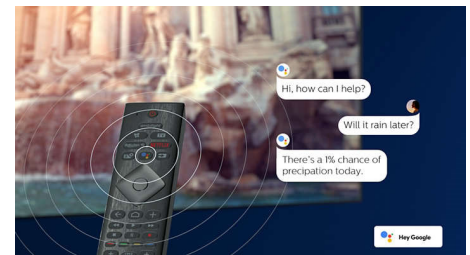

Hlasový asistent

Ovládajte svoj televízor Philips so systémom Android hlasom. Chcete si zahrať hru, pozeráť Netflix alebo hľadať obsah a aplikácie v obchode Google Play? Povedzte to svojmu televízoru. Môžete dokonca ovládať všetky inteligentné domáce zariadenia kompatibilné so službou Asistent Google, ako je stmievanie svetiel a nastavenie termostatu počas filmovej noci. Bez toho, aby ste sa postavili z gauča. Dni hľadania diaľkového ovládania televízora skončili. Teraz môžete použiť svoj hlas na ovládanie inteligentného televízora Philips pomocou zariadení s podporou asistenta Alexa, ako napríklad Amazon Echo. S asistentom Alexa môžete zapnúť televízor, prepnúť kanál, prepnúť na hernú konzolu a oveľa viac.