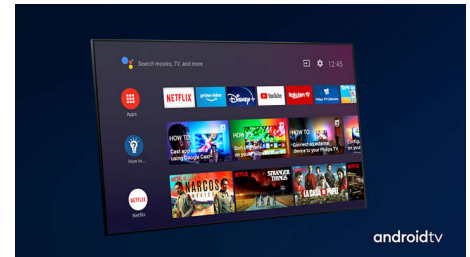

Android TV

Vďaka systému Android TV od spoločnosti Philips sa dostanete k obsahu, ku ktorému chcete, kedy len chcete. Môžete si prispôbiť domovskú obrazovku, aby zobrazovala vaše obľúbené aplikácie, a tým si zjednodušiť spustenie streamovania filmov a seriálov, ktoré milujete. Alebo pokračovanie na mieste, kde ste prestali.