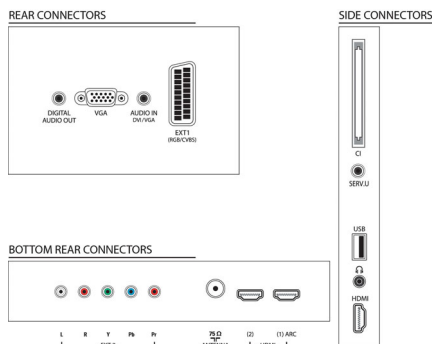

Audio

- Potenza in uscita (RMS): 20 W (2 x 10 W)
- Funzioni audio avanzate: Regolazione automatica volume, Audio nitido, Incredible Surround, Controllo alti e bassi

Connettività

- Numero di collegamenti HDMI: 3
- Funzioni HDMI: Audio Return Channel
- Numero di componenti in ingresso (YPbPr): 1
- EasyLink (HDMI-CEC): Pass-through telecomando, Controllo audio del sistema, Standby del sistema, Collegamento Pixel Plus (Philips), Riproduzione One Touch, Informazione sistema (lingua menu)
- Numero di scart (RGB/CVBS): 1
- Numero di USB: 1
- Altri collegamenti: Antenna IEC75, Interfaccia standard Plus (CI+), Uscita audio digitale (coassiale), Ingresso PC VGA + ingresso audio S/D, Uscita cuffia

Assorbimento

- Tensione di rete: CA 220-240 V 50-60 Hz
- Temperatura ambiente: Da 5 a 35 °C
- Consumo energetico in standby: < 0,15 W
- Classe energetica: B
- Etichetta energetica UE: 49 W
- Funzionalità di risparmio energetico: Interruttore di spegnimento con consumo pari a 0 W, Modalità Eco, Menu per impostazioni Eco, Sensore luminoso, Picture mute (per la radio)