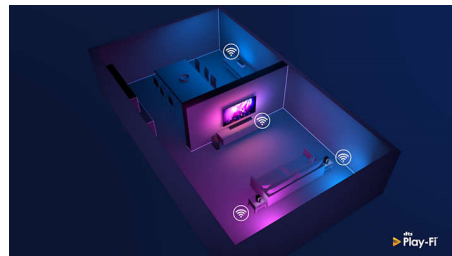

Kompatibilné so systémom DTS Play-Fi

S funkciou DTS Play-Fi na vašom televízore Philips sa môžete pripojiť na kompatibilné reproduktory v ktorejkoľvek miestnosti. Máte

58PUS9006/12

v kuchyni bezdrôtové reproduktory? Počúvajte film počas prípravy občerstvenia alebo si nenechajte ujsť športový komentár, kým odbehnete pre nápoje.