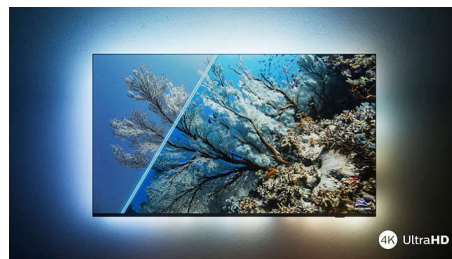

Podporuje všetky dôležité HDR formáty

Televízor UHD s rozlíšením 4K od spoločnosti Philips je kompatibilný so všetkými dôležitými formátmi HDR, vrátane Dolby Vision. Či už je to vo vašich obľúbených seriáloch alebo najnovších hrách, tie nebudú hlbšie. Svetlé povrchy žiarivejšie. Farby vernejšie.