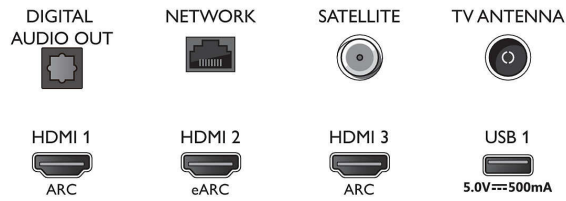

Televízor 4K UHD Android

4-stranná funkcia Ambilight TV Podpora hlavných formátov HDR, Technológia P5 Perfect Picture Engine, 146 cm (58") Android TV

Technické údaje

Ambilight

- Ambilight - vlastnosti: Zabudovaný systém Ambilight+hue, Hudba Ambilight, Herný režim, Prispôsobujúce sa farbe steny, Režim Lounge, AmbiWakeup, AmbiSleep, Bezdrôtové domáce reproduktory Philips
- Verzia Ambilight: 4-stranný

Obraz/Displej

- Pomer strán: 16:9
- Diagonálny rozmer obrazovky (v palcoch): 58 palec

- Diagonálny rozmer obrazovky (metrický): 146 cm
- Displej: 4K Ultra HD LED
- Rozlíšenie panela: 3840 x 2160
- Obrazový engine: Technológia P5 Perfect Picture Engine
- Dokonalejšie zobrazenie: Ultra vysoké rozlíšenie, HDR10+, Dolby Vision, Kalibrácia obrazu ISF, Micro Dimming Pro
- Diagonálny rozmer obrazovky (v palcoch): 58 palcov

58PUS9006/12

Podporované rozlíšenie displeja

- Vstupy z počítača cez všetky konektory HDMI: Podporované HDR, HDR10/ HLG, až 4K UHD 3840 x 2160 pri 60 Hz, Podporované HDR, HDR10+/ HLG
- Obrazové vstupy cez všetky konektory HDMI: až 4K UHD 3840 x 2160 pri 60 Hz, HDR podpora, HDR10/ HLG (Hybrid Log Gamma), HDR10+/Dolby Vision

Tuner/Prijem/Vysielanie

- Digitálna TV: DVB-T/T2/T2-HD/C/S/S2

Connections

Side

Bottom