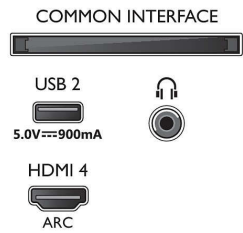

Televízor 4K UHD Android

4-stranná funkcia Ambilight TV Podpora hlavných formátov HDR, Technológia P5 Perfect Picture Engine, 146 cm (58") Android TV

Technické údaje

Ambilight

- Ambilight - vlastnosti: Zabudovaný systém Ambilight+hue, Hudba Ambilight, Herný režim, Prispôsobujúce sa farbe steny, Režim Lounge, AmbiWakeup, AmbiSleep, Bezdrôtové domáce reproduktory Philips
- Verzia Ambilight: 4-stranný

Obraz/Displej

- Pomer strán: 16:9
- Diagonálny rozmer obrazovky (v palcoch): 58 palec

- Diagonálny rozmer obrazovky (metrický): 146 cm
- Displej: 4K Ultra HD LED
- Rozlíšenie panela: 3840 x 2160
- Obrazový engine: Technológia P5 Perfect Picture Engine
- Dokonalejšie zobrazenie: Ultra vysoké rozlíšenie, HDR10+, Dolby Vision, Kalibrácia obrazu ISF, Micro Dimming Pro
- Diagonálny rozmer obrazovky (v palcoch): 58 palcov

58PUS9006/12

Podporované rozlíšenie displeja

- Vstupy z počítača cez všetky konektory HDMI: Podporované HDR, HDR10/ HLG, až 4K UHD 3840 x 2160 pri 60 Hz, Podporované HDR, HDR10+/ HLG
- Obrazové vstupy cez všetky konektory HDMI: až 4K UHD 3840 x 2160 pri 60 Hz, HDR podpora, HDR10/ HLG (Hybrid Log Gamma), HDR10+/Dolby Vision

Tuner/Prijem/Vysielanie

- Digitálna TV: DVB-T/T2/T2-HD/C/S/S2

Connections

Side