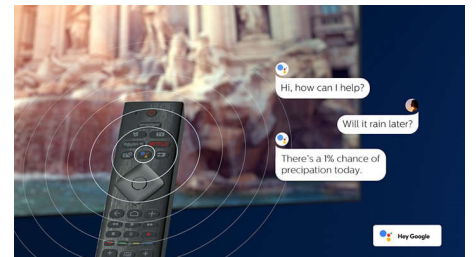

Hlasové ovládanie za pomoci umelej inteligencie

Stlačte tlačidlo na ovládači a komunikujte s asistentom Google. Hlasom ovládajte televíziu alebo iné domáce zariadenia podporujúce asistenta Google. Alebo ovládajte televíziu pomocou zariadení s podporou asistenta Alexa.

Dolby Vision-Atmos

androidtv

dts play-fi

Ok Google