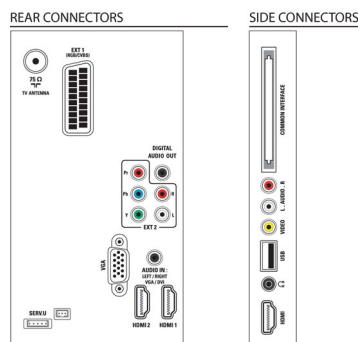

Garsas

- Išvesties galia (RMS): 20 W (2 x 10 W)
- Garsumo gerinimas: „Auto Volume“ lygintojas, Švarus garsas, „Incredible Surround“, Aukštųjų ir žemųjų dažnių reguliavimas

Prijungimo galimybės

- AV jungčių skaičius: 1
- HDMI jungčių skaičius: 3
- YPbPr talpyklų skaičius: 1
- „EasyLink“ (HDMI-CEC): Sistemos garso valdymas, Sistemos budėjimas, Paleidimas vienu paspaudimu, Sistemos informacija (menu kalba)
- RGB/CVBS jungčių skaičius: 1
- USB jungčių skaičius: 1
- Kitos jungtys: Antena IEC75, Bendroji sąsaja „Plus“ (CI+), Skaitmeninis garso išėjimas (koaksialinis), PC VGA + Garso L/R, Ausinių išvestis

Priedai

- Pridedami priedai: Maitinimo laidas, Nuotolinis valdymas, 2 x AAA baterijos, Stalnis stovas, Vartotojo vadovas, Greitos pradžios vadovas, Garantijos lapelis

Matmenys

- Įtaiso plotis: 912,3 mm
- Įtaiso aukštis: 577,1 mm
- Įtaiso gylis: 84,1 mm
- Gaminio svoris: 10,3 kg
- Įtaiso plotis (su stovu): 912,3 mm
- Įtaiso aukštis (su stovu): 625,2 mm
- Įtaiso gylis (su stovu): 236,4 mm
- Gaminio svoris (su stovu): 12,8 kg
- Dėžės plotis: 1150 mm
- Dėžės aukštis: 650 mm
- Dėžės gylis: 160 mm
- Pritaikomas sieninis stovas: reguliuojamas 300 x 200 mm
- Svoris su pakuote: 17,2 kg