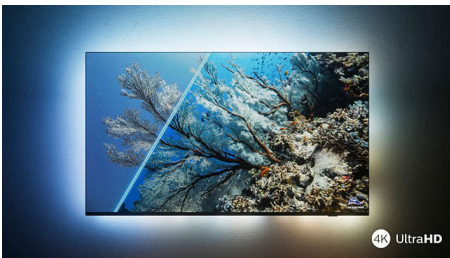

Iznimno oštra slika

Bilo što da gledate, uživat ćete u svijetloj, iznimno oštroj slici živopisnih boja. Osim toga, ovaj 4K (UHD) Ambilight TV kompatibilan je sa svim glavnim HDR formatima – tako da ćete moći vidjeti više detalja, čak i u tamnim i svijetlim područjima, dok usmjeravate HDR sadržaj.