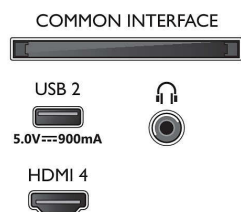

4K Ambilight TV

Ambilight TV od 139 cm (55") P5 picture engine – 120 Hz, Podrška za glavne HDR formate, Google TV™

55PUS8818/12

Specifikacije

Ambilight

- Ambilight značajke: Mogućnost prilagodbe boji zida, Način rada sa svjetlom za opuštanje, Način rada za igre, Ambilight Music, AmbiWakeup, AmbiSleep, radi s Philips Wireless Home Speakers, Početna Ambilight animacija
- Ambilight verzija: s 3 strane

Slika/zaslon

- Veličina dijagonale zaslona (inč): 55 inča
- Dijagonala zaslona (u cm): 139 cm
- Zaslon: 4K Ultra HD LED
- Rezolucija zaslona: 3840 x 2160

- Izvorna brzina osvježavanja: 120 Hz
- Program za obradu slike: P5 Perfect Picture Engine
- Napredne značajke slike: Micro Dimming Pro, Širok spektar boja od 90 % DCI/P3, HDR10+, Dolby Vision, Podrška za CalMAN, Perfect Natural Motion, HLG (Hybrid Log Gamma)

Rezolucija zaslona

- Rezolucija – brzina osvježavanja: 576p – 50 Hz, 640 x 480 – 60 Hz, 720p – 50 Hz, 60 Hz, 1920 x 1080p – 24 Hz, 25 Hz, 30 Hz, 50 Hz, , 60 Hz, 100 Hz, 120 Hz., 2560 x 1440 – 60 Hz, 120 Hz, 3840 x 2160p – 24 Hz, 25 Hz, 30 Hz, 50 Hz, , 60 Hz, 100 Hz, 120

Hz.

Tuner / Prijem / Prijenos

- Digitalni televizor: DVB-T/T2/T2-HD/C/S/S2
- Reprodukcijski videozapisi: PAL, SECAM
- Vodič kroz programe*: Elektronički vodič kroz programe za 8 dana
- Indikator jačine signala
- Teletext: Hipertekst od 1000 stranica
- HEVC podrška

Android TV

- OS: Google TV™

Connections

Side