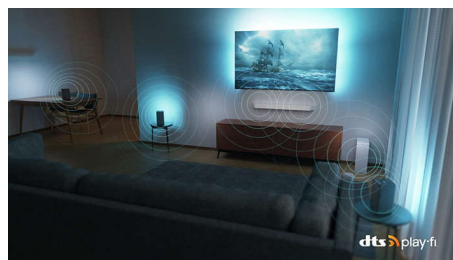

DTS Play-Fi

Dobit ćete odličan, jasan televizijski zvuk odmah po raspakiravanju. Ako želite više, bežični kućni sustav tvrtke Philips koji ima DTS

Play-Fi omogućuje vam povezivanje s kompatibilnim soundbar zvučnicima i bežičnim zvučnicima u kući u roku od nekoliko sekundi. Možete čak i kreirati sustav kućnog kina sa surround zvukom s televizorom kao središnjim zvučnikom.