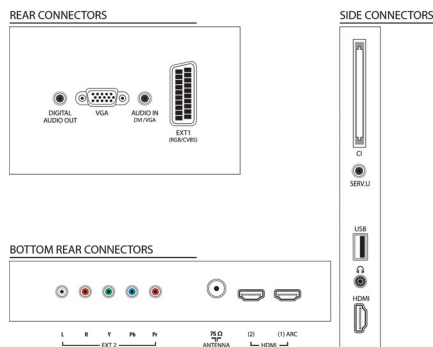

Geluid

- Uitgangsvermogen (RMS): 20 W (2 x 10 W)
- Geluidsverbetering: Automatische volumeregelaar, Kristalhelder geluid, Incredible Surround, Treble-en basregeling

Connectiviteit

- Aantal HDMI-aansluitingen: 3
- HDMI-functies: Audio Return Channel
- Aantal componentingangen (YPbPr): 1
- EasyLink (HDMI-CEC): Passthrough van afstandsbedieningen, Audiobediening, Stand-by, Pixel Plus Link (Philips), Afspeken met één druk op de knop, Systeeminformatie (menutaal)
- Aantal scart-aansluitingen (RGB/CVBS): 1
- Aantal USB-aansluitingen: 1
- Andere aansluitingen: IEC75-antenne, Common Interface Plus (CI+), Digitale audio-uitgang (coaxiaal), PC-in VGA + audio L/R-in, Hoofdtelefoonuitgang

Vermogen

- Netspanning: AC 220-240 V; 50-60 Hz
- Omgevingstemperatuur: 5 °C tot 35 °C
- Stroomverbruik in stand-bystand: $\leq 0,15\text{ W}$