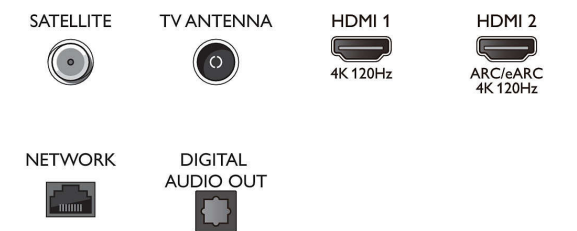

Tekniset tiedot

Ambilight

- Ambilight-ominaisuudet: Mukautuu seinän väriin, Lounge-tila, Pelitila, Ambilight Music, AmbiWakeup, AmbiSleep, Toimii Philipsin langattomien kodin kaiuttimien kanssa, Ambilight-käynnistysanimaatio
- Ambilight-versio: Uusi sukupolvi, kolmella sivulla

Kuva/näyttö

- Ruudun halkaisija (tuuma): 42 tuumaa
- Ruudun halkaisija (cm): 106 cm

- Näyttö: 4K Ultra HD OLED
- Näytön resoluutio: 3 840 x 2 160
- Natiivivirkistystaajuus: 120 Hz
- Kuvateknikka: P5 AI Perfect -kuvajärjestelmä
- Kuvanparannus: Perfect Natural Motion, Micro Dimming Perfect, Wide Color Gamut 99 % DCI/P3, Dolby Vision, HLG (Hybrid Log Gamma), A.I. PQ-tila, CalMAN-valmius, IMAX Enhanced -tila, HDR10+ Adaptive, Ohjaajatila

Näytön tulotarkkuus

- Tarkkuus – virkistystaajuus: 576p – 50 Hz, 640x480 – 60 Hz, 720p – 50 Hz, 60 Hz, 1920x1080p – 24 Hz, 25 Hz, 30 Hz, 50 Hz, , 60 Hz, 100 Hz, 120 Hz., 2560x1440 – 60 Hz, 120 Hz, 3840x2160p – 24 Hz, 25 Hz, 30 Hz, 50 Hz, , 60 Hz, 100 Hz, 120 Hz.

Viritin/vastaanotto/signaalinsiirto

- Digitaalitelevisio: DVB-T/T2/T2-HD/C/S/S2
- TV-ohjelmaopas*: 8 päivän elektroninen

Connections

Side

Bottom