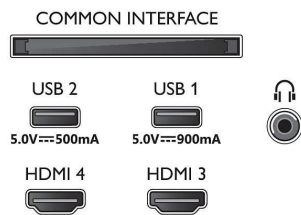

Tekniset tiedot

Ambilight

- Ambilight-ominaisuudet: Mukautuu seinän väriin, Lounge-tila, Pelitila, Ambilight Music, AmbiWakeup, AmbiSleep, Toimii Philipsin langattomien kodin kaiuttimien kanssa, Ambilight-käynnistysanimaatio
- Ambilight-versio: Uusi sukupolvi, kolmella sivulla

Kuva/näyttö

- Ruudun halkaisija (tuuma): 42 tuumaa
- Ruudun halkaisija (cm): 106 cm

- Näyttö: 4K Ultra HD OLED
- Näytön resoluutio: 3 840 x 2 160
- Natiivivirkistystaajuus: 120 Hz
- Kuvateknikka: P5 AI Perfect -kuvajärjestelmä
- Kuvanparannus: Perfect Natural Motion, Micro Dimming Perfect, Wide Color Gamut 99 % DCI/P3, Dolby Vision, HLG (Hybrid Log Gamma), A.I. PQ-tila, CalMAN-valmius, IMAX Enhanced -tila, HDR10+ Adaptive, Ohjaajatila

Näytön tulotarkkuus

- Tarkkuus – virkistystaajuus: 576p – 50 Hz, 640x480 – 60 Hz, 720p – 50 Hz, 60 Hz, 1920x1080p – 24 Hz, 25 Hz, 30 Hz, 50 Hz, , 60 Hz, 100 Hz, 120 Hz., 2560x1440 – 60 Hz, 120 Hz, 3840x2160p – 24 Hz, 25 Hz, 30 Hz, 50 Hz, , 60 Hz, 100 Hz, 120 Hz.

Viritin/vastaanotto/signaalinsiirto

- Digitaalitelevisio: DVB-T/T2/T2-HD/C/S/S2
- TV-ohjelmaopas*: 8 päivän elektroninen

Connections

Side