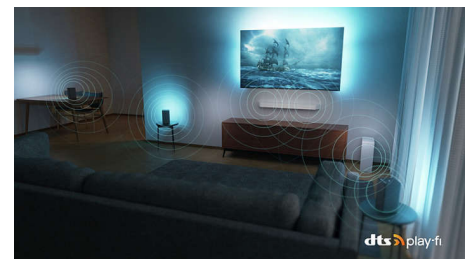

### DTS Play-Fi

Philipsin langaton kodin äänentoistojärjestelmä hyödyntää DTS Play-Fi -tekniikkaa ja mahdollistaa yhdistämisen kodin yhteensopiviin soundbareihin ja langattomiin kaiuttimiin sekunneissa. Voit vaikkapa kuunnella elokuvia keittiössä, toistaa musiikkia ympäri taloa tai jopa luoda surround-äänijärjestelmän, jossa Ambilight-televisio toimii keskikaiuttimena.