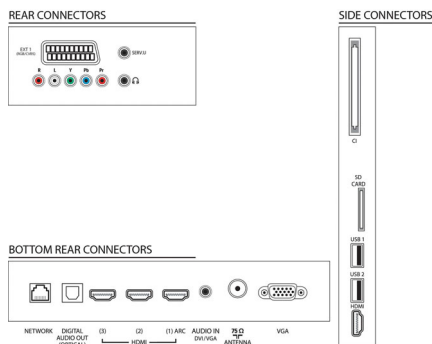

Patogumas

- Lengvas įdiegimas: Automatinis „Philips“ įrenginių

aptikimas, Kanalų įdiegimo vedlys, Įrenginių prijungimo vedlys, Tinklo diegimo vedlys, Nustatymų vedlys

- Lengva naudoti: „One-stop Home“ mygtukas, Ekranas vartotojo vadovas, Jutikliniai mygtukai
- Kompiuterių tinklo sąsaja: Sertifikuota DLNA 1,5
- Ekranas formato nustatymai: Automatinis užpildymas, Automatinis padidėjimas, Filmo padidėjimas 16:9, Ypatingas padidėjimas, Didelis mastelis, Plačiaekranis
- Elektroninis programų gidas: 8 dienų elektroninis programų gidas*
- Signalo stiprumo indikacija
- Teletekstas: 1200 puslapių hipertekstas
- Atnaujinama programinė aparatinė įranga: Mikroprogramos automatinio atnaujinimo vedlys, Mikroprogramos atnaujinimas per USB, Mikroprogramos atnaujinimas internete

Garsas

- Išvesties galia (RMS): 28 W (2 x 14 W)
- Garsumo gerinimas: „Auto Volume“ lygintojas, Švarus garsas, „Incredible Surround“, Aukštųjų ir žemųjų dažnių reguliavimas

Specifikacijos

Prijungimo galimybė

- HDMI jungčių skaičius: 4
- HDMI funkcijos: Garso grįžtamasis kanalas
- YPbPr talpyklų skaičius: 1
- „EasyLink“ (HDMI-CEC): Perėjimas į nuotolinį valdymą, Sistemos garso valdymas, Sistemos budėjimas, Pridedamas „Plug & play“ pagrindiniame ekrane, Automatinis subtitrų slinkis („Philips“), „Pixel Plus“ sąsaja („Philips“), Paleidimas vienu paspaudimu
- RGB/CVBS jungčių skaičius: 1
- USB jungčių skaičius: 2
- Prijungimas be laidų: Paruoštas belaidžiam LAN
- Kitos jungtys: Antena IEC75, Bendroji sąsaja „Plus“ (CI+), „Ethernet“ LAN RJ-45, SD kortelės lizdas (vaizdų saugojimas), Skaitmeninis garso išėjimas (optinis), PC VGA + Garso L/R, Ausinių išvestis, Paslaugos jungtis