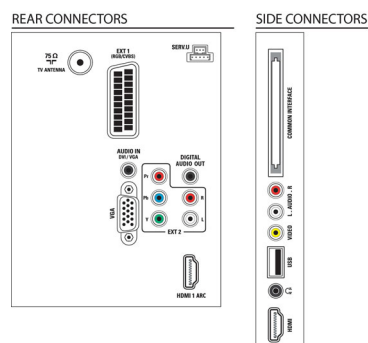

Conectivitate

- Număr de conexiuni AV: 1
- Număr de conexiuni HDMI: 2
- Număr de intrări componente (YPbPr): 1
- EasyLink (HDMI-CEC): Control sistem audio, Sistem în standby, Redare la o singură atingere, Informații sistem (limba pentru meniu)
- Număr de mufe SCART (RGB/CVBS): 1
- Număr de USB-uri: 1
- Alte conexiuni: Antenă IEC75, Interfață comună Plus (CI+), Leșire audio digitală (coaxială), Intrare PC VGA + Intrare audio S/D, Leșire căști

Alimentare

- Sursă de alimentare rețea: 220-240 V, 50 Hz
- Temperatură ambient: între 5 °C și 35 °C
- Consum în standby: 0,3 W
- Clasă de etichetare energetică: C
- Etichetă energetică UE: 99 W
- Funcții economisire energie: Mod Eco, Meniu setări eco, Senzor de lumină, Dezactivare imagine (pentru radio)
- Consum anual de energie: 145 kWh
- Prezența plumbului: Da*

Accesorii

- Accesorii incluse: Cablu de alimentare, Telecomandă, 2 baterii AAA, Suport pentru masă, Manual de utilizare, Ghid de inițiere rapidă, Certificat de garanție

Dimensiuni

- Lățime aparat: 1018 mm
- Înălțime aparat: 635,8 mm
- Adâncime aparat: 83 mm
- Greutate produs: 11,5 kg
- Lățime aparat (cu suport): 1018 mm
- Înălțime aparat (cu suport): 683 mm
- Adâncime aparat (cu suport): 236,4 mm
- Greutate produs (+ suport): 14,2 kg
- Lățime cutie: 1220 mm
- Înălțime cutie: 746 mm
- Adâncime cutie: 160 mm
- Suport mural compatibil: reglabil, de 300 x 200 mm
- Greutate cu ambalaj inclus: 17,3 kg

Data apariției 2023-10-18

Versiune: 6.1.9

EAN: 87 12581 58190 9

© 2023 Koninklijke Philips N.V.
Toate drepturile rezervate.

Specificațiile pot fi modificate fără preaviz. Mărcile comerciale sunt proprietatea Koninklijke Philips N.V. sau a deținătorilor lor legali.

www.philips.com

* Televizorul suportă recepția DVB de emisiuni 'Free to air'. Este posibil ca anumiți operatori DVB să nu fie suportați. O listă actualizată puteți găsi în secțiunea Întrebări frecvente pe site-ul de asistență Philips. Pentru unii operatori, se cere acces condiționat și abonament. Pentru informații suplimentare, contactați-vă operatorul.

* EPG pentru 8 zile, serviciu nedisponibil în toate țările

* Acest televizor conține plumb în anumite piese sau componente acolo unde nu există alternative tehnologice, în conformitate cu clauzele de exceptare ale directivei RoHS.