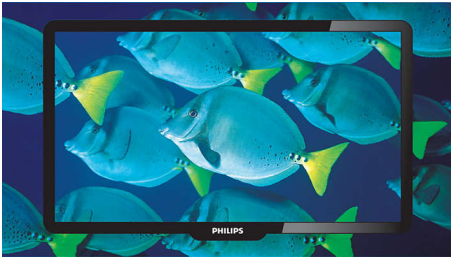

LCD-TV
48 cm (19") HD Ready, digitale TV

Kenmerken

Digital Crystal Clear

Digital Crystal Clear is een pakket beeldinnovaties waarmee de beeldkwaliteit digitaal wordt bewerkt en geoptimaliseerd. Dit zorgt voor een optimale kleur, scherpte en contrast. Alsof u in de bioscoop zit!

LCD-scherm, 1366 x 768p

Dit WXGA-scherm met de nieuwste LCD-schermtechnologie biedt een HD-breedbeeldresolutie van 1366 x 768p pixels en geeft trillingsvrije Progressive Scan-beelden met een optimale helderheid en verbluffende kleuren. De levendige en scherpe beelden staan garant voor comfortabel kijkplezier.