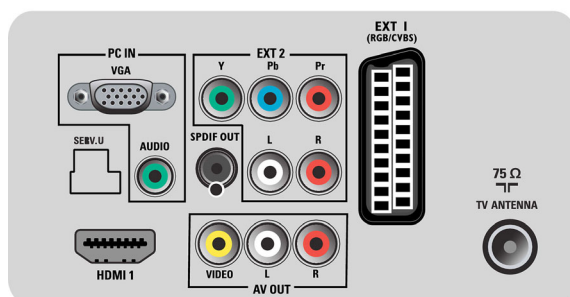

Connectiviteit

- Audio-uitgang - digitaal: Coaxiaal (cinch)
- Aantal SCARTS: 1
- EasyLink (HDMI-CEC): Afspelen met één druk op de knop, EasyLink
- Aansluitingen aan de voor- en zijkant: CVBS in, Audio L/R in, USB 2.0
- Ext. 1 scart: Audio L/R, RGB
- HDMI 1: HDMI v1.3
- Andere aansluitingen: Composite video-uitgang (CVBS), Monitoruitgang L/R (cinch), PC-in VGA + audio L/R-in, S/PDIF-uitgang (coaxiaal), Common Interface
- Ext. 3: YPbPr, Audio L/R in

Vermogen

- Netspanning: 220 - 240 V, 50 Hz
- Omgevingstemperatuur: 5 tot 40 °C
- Stroomverbruik in stand-bystand: 0,30 W
- Energieverbruik (normaal): 27 W

Accessoires

- Meegeleverde accessoires: Tafelstandaard, Voedingskabel, Snelstartgids, Gebruiksaanwijzing, Garantiecertificaat, Afstandsbediening, 2 AAA-batterijen, Softwareverklaring

Afmetingen

- Breedte van het apparaat: 467,8 mm
- Hoogte van het apparaat: 324,6 mm
- Diepte van het apparaat: 67,3 mm
- Gewicht van het product: 3,85 kg
- Breedte van het apparaat (met standaard): 467,8 mm
- Hoogte van het apparaat (met standaard): 362,6 mm
- Diepte van het apparaat (met standaard): 140 mm
- Gewicht (incl. standaard): 4,06 kg
- Breedte van de doos: 514 mm
- Hoogte van de doos: 405 mm
- Diepte van de doos: 160 mm
- Geschikt voor wandmontage: 100 x 100 mm

Rear connectors

Side

Publicatiedatum
2023-08-01

Versie: 6.5.5

EAN: 87 12581 46057 0

© 2023 Koninklijke Philips N.V.
Alle rechten voorbehouden.

Specificaties kunnen zonder voorafgaande kennisgeving worden gewijzigd. Handelsmerken zijn het eigendom van Koninklijke Philips N.V. en hun respectieve eigenaren.

www.philips.com