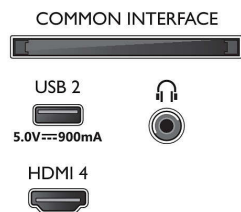

4K Ambilight TV

Ambilight TV od 189 cm (75") P5 picture engine – 120 Hz, Podrška za glavne HDR formate, Google TV™

75PUS8818/12

Specifikacije

Ambilight

- Ambilight značajke: Mogućnost prilagodbe boji zida, Način rada sa svjetlom za opuštanje, Način rada za igre, Ambilight Music, AmbiWakeup, AmbiSleep, radi s Philips Wireless Home Speakers, Početna Ambilight animacija
- Ambilight verzija: s 3 strane

Slika/zaslon

- Veličina dijagonale zaslona (inč): 75 inča
- Dijagonala zaslona (u cm): 189 cm
- Zaslon: 4K Ultra HD LED
- Rezolucija zaslona: 3840 x 2160

- Izvorna brzina osvježavanja: 120 Hz
- Program za obradu slike: P5 Perfect Picture Engine
- Napredne značajke slike: Micro Dimming Pro, Širok spektar boja od 90 % DCI/P3, HDR10+, Dolby Vision, Podrška za CalMAN, Perfect Natural Motion, HLG (Hybrid Log Gamma)

Rezolucija zaslona

- Rezolucija – brzina osvježavanja: 576p – 50 Hz, 640 x 480 – 60 Hz, 720p – 50 Hz, 60 Hz, 1920 x 1080p – 24 Hz, 25 Hz, 30 Hz, 50 Hz, 60 Hz, 100 Hz, 120 Hz., 2560 x 1440 – 60 Hz, 120 Hz, 3840 x 2160p – 24 Hz, 25 Hz, 30 Hz, 50 Hz, 60 Hz, 100 Hz, 120

Hz.

Tjuner / Prijem / Prijenos

- Digitalni televizor: DVB-T/T2/T2-HD/C/S/S2
- Reprodukcijski videozapisi: PAL, SECAM
- Vodič kroz programe*: Elektronički vodič kroz programe za 8 dana
- Indikator jačine signala
- Teletext: Hipertekst od 1000 stranica
- HEVC podrška

Android TV

- OS: Google TV™

Connections

Side