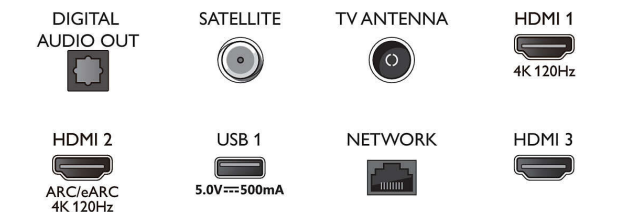

Slika/zaslon

- Veličina dijagonale zaslona (inč): 75 inča
- Dijagonala zaslona (u cm): 189 cm
- Zaslon: 4K Ultra HD LED
- Rezolucija zaslona: 3840 x 2160

- Izvorna brzina osvježavanja: 120 Hz
- Program za obradu slike: P5 Perfect Picture Engine
- Napredne značajke slike: Micro Dimming Pro, Širok spektar boja od 90 % DCI/P3, HDR10+, Dolby Vision, Podrška za CalMAN, Perfect Natural Motion, HLG (Hybrid Log Gamma)

Android TV

- OS: Google TV™

Connections

Side

Bottom

4K Ambilight TV

Ambilight TV od 189 cm (75") P5 picture engine – 120 Hz, Podrška za glavne HDR formate, Google TV™

75PUS8818/12

Specifikacije

- Prethodno instalirane aplikacije: Google Play Movies*, Google pretraživanje, YouTube, Netflix, Apple TV, Amazon Prime Video, Disney+, YouTube Music, Aplikacija za fitnes, Ambilight Aurora
- Kapacitet memorije (Flash): 16 GB*
- Računalni oblak za igranje: Geforce Now