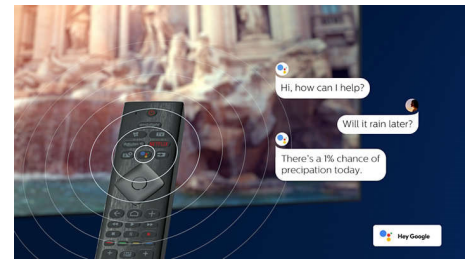

AI glasovna kontrola

Pritisnite tipku na daljinskom upravljaču da biste razgovarali s Google pomoćnikom. Glasom upravljajte televizorom ili pametnim kućnim uređajima kompatibilnim s Google pomoćnikom. Ili zatražite uslugu Alexa neka upravlja televizorom putem uređaja omogućenim za uslugu Alexa.