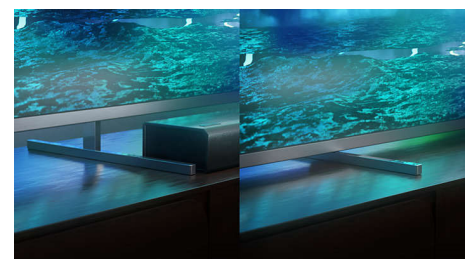

### Dizajn

Zaslon ovog 4K pametnog televizora koji je praktički bez obruba uklopit će se u svaki interijer. Zbog tankih nožica, čini se kako zaslon pluta iznad jedinice televizora, a nožice možete razdvojiti ako upotrebljavate duži soundbar.