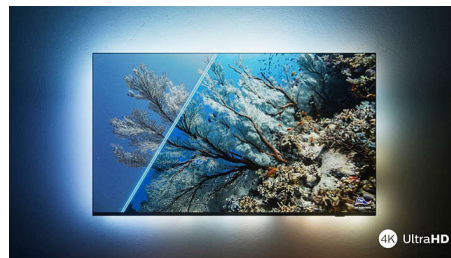

Podrška sve glavne HDR formate.

Vaš je Philips 4K UHD televizor kompatibilan sa svim glavnim HDR formatima, uključujući Dolby Vision. Bilo da se radi o serijama koje ne smijete propustiti ili najnovijoj video igrici, sjene će biti dublje. Sjajne površine će blještati. Boje će biti kvalitetnije.