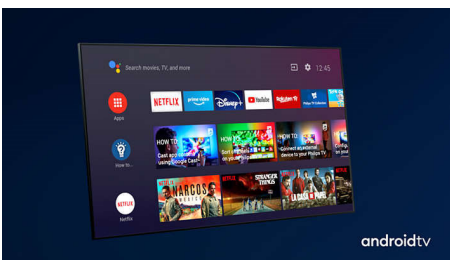

Jednostavno pametan. Android TV

Vaš Android TV tvrtke Philips pruža vam sadržaj koji želite, onda kad ga želite. Možete prilagoditi početni zaslon za prikazivanje omiljenih aplikacija, čime pojednostavljujete usmjeravanje omiljenih filmova i serija. Osim toga, možete nastaviti ondje gdje ste stali.