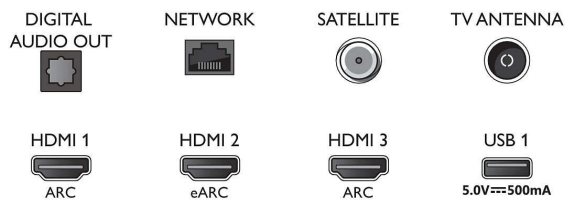

4K UHD Android TV

Ambilight TV s 4 strane Podrška za glavne HDR formate, P5 Perfect Picture Engine, Android TV od 126 cm (50")

Specifikacije

Ambilight

- Ambilight značajke: Ugrađeni Ambilight+hue, Ambilight Music, Način rada za igre, Mogućnost prilagodbe boji zida, Način rada sa svjetlom za opuštanje, AmbiWakeup, AmbiSleep, Bežični kućni zvučnici Philips
- Ambilight verzija: s 4 strane

Slika/Prikaz

- Omjer širine i visine: 16:9
- Veličina dijagonale zaslona (inč): 50 inča
- Dijagonala zaslona (u cm): 126 cm
- Zaslona: 4K Ultra HD LED
- Rezolucija zaslona: 3840 x 2160
- Program za obradu slike: P5 Perfect Picture Engine
- Napredne značajke slike: Ultra Resolution, Dolby Vision, HDR10+, ISF kalibracija slike, Micro Dimming Pro
- Veličina dijagonale zaslona (inč): 50 inča

Podržana rezolucija zaslona

- Računalni ulazi na svim HDMI: Podrška za HDR, HDR10/HLG, do 4K UHD 3840 x 2160 pri 60 Hz, Podrška za HDR, HDR10+/HLG
- Video ulazi na svim HDMI: do 4K UHD 3840 x 2160 pri 60 Hz, Podrška za HDR, HDR10/HLG

(Hybrid Log Gamma), HDR10+/Dolby Vision

Tjuner / Prijem / Prijenos

- Digitalni televizor: DVB-T/T2/T2-HD/C/S/S2
- Reprodukcijski videozapisi: PAL, SECAM
- Podrška za MPEG: MPEG2, MPEG4
- Vodič kroz programe*: Elektronički vodič kroz programe za 8 dana
- Indikator jačine signala
- Teletekst: Hipertekst od 1000 stranica
- HEVC podrška

Android TV

- OS: Android TV™ 10 (Q)
- Prethodno instalirane aplikacije: Google Play Movies*, Google Play Music*, Google pretraživanje, YouTube, Netflix, Amazon instant video, BBC iplayer, Amazon Prime Video, Disney+, Aplikacija za fitness, Spotify
- Kapacitet memorije (Flash): 16 GB*

Smart TV značajke