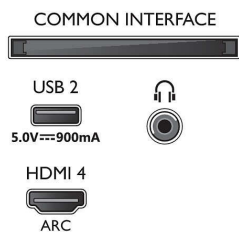

Smart TV značajke

- Korisnička interakcija: SimplyShare
- Interaktivna televizija: HbbTV
- Programiranje: Pause TV, USB snimanje*
- Jednostavna instalacija: Automatsko prepoznavanje

50PUS9006/12

- uređaja tvrtke Philips, Čarobnjak za povezivanje uređaja, Čarobnjak za instalaciju mreže, Čarobnjak za pomoć u podešavanju postavki
- Jednostavna upotreba: Gumb pametnog izbornika, Korisnički priručnik na zaslonu
- Moguća nadogradnja sklopovsko-programске opreme: Čarobnjak za automatsku nadogradnju programskih datoteka, Mogućnost nadogradnje programskih datoteka putem USB veze, Nadogradnja programskih datoteka na mreži, Preuzimanje programskih datoteka u pozadini
- Prilagođavanje formata zaslona: Osnovno – prikaz preko cijelog zaslona, Prilagodi zaslonu, Napredno – pomak, Povećaj, raširi, Široki zaslon
- Daljinski upravljač: s glasovnim naredbama
- Glasovni pomoćnik*: Ugrađeni Google pomoćnik, Daljinski upravljač s mikrofonom., Radi s uslugom Alexa

Multimedijske aplikacije

- Formati reprodukcije videozapisa: Datoteke: AVI, MKV, H264/MPEG-4 AVC, MPEG-1, MPEG-2, MPEG-4, VP9, HEVC (H.265), AV1
- Formati reprodukcije glazbe: AAC, MP3, WAV, WMA (v2 do v9.2), WMA-PRO (v9 i v10)

Connections

Side