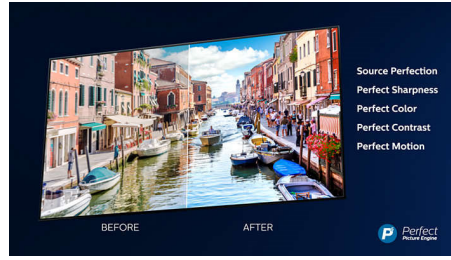

Philips P5 Picture Engine

Philips P5 engine pruža sliku briljantnu poput sadržaja koje volite. Detalji imaju zamjetno veću dubinu. Boje su živopisne, a nijanse kože prirodne. Kontrast je toliko čist da ćete osjetiti svaki detalj. Pokreti su savršeno ugađeni.