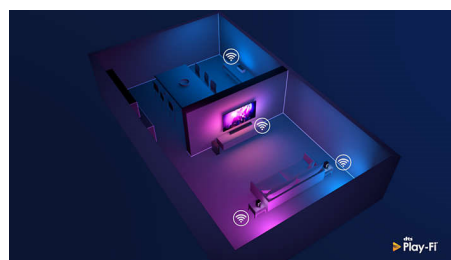

DTS Play-Fi kompatibilnost

DTS Play-Fi na televizoru tvrtke Philips omogućuje vam povezivanje kompatibilnih zvučnika u svakoj prostoriji. Imate bežične zvučnike u kuhinji? Slušajte film dok pripremate užinu ili pratite sportske komentare dok donosite piće.