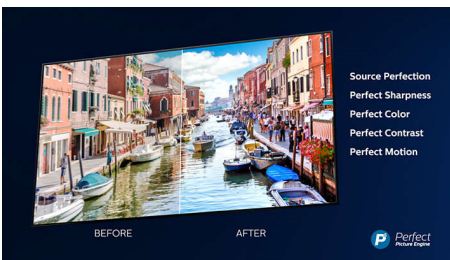

P5 Perfect Picture Engine

De Philips P5 Perfect Picture Engine zorgt voor een beeld dat net zo fantastisch is als wat u graag kijkt. Details hebben meer diepte. Kleuren zijn levendig en huidtinten zien er natuurlijk uit. Contrast is zo helder dat u elk

detail haast kun voelen. En bewegingen zijn zo vloeiend dat u de bal nooit uit het oog verliest, ongeacht hoe snel er wordt gespeeld.