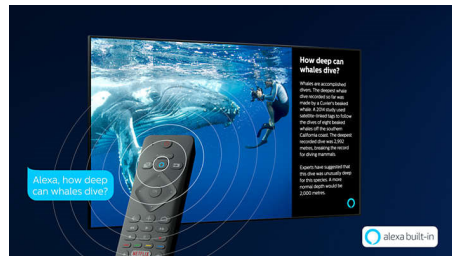

Spraakbediening

U kunt nu uw stem gebruiken om uw Philips Smart TV te bedienen. Vraag Alexa om van zender te wisselen, naar uw gameconsole over

55PUS7855/12

te schakelen of uw slimme thuisapparaten zoals uw lampen en thermostaat te bedienen. Met Alexa is dit en nog veel meer mogelijk.