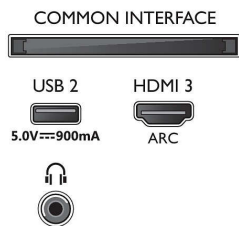

Multimediatoepassingen

- Videoweergaveformaten: Containers: AVI, MKV, H264/MPEG-4 AVC, MPEG-1, MPEG-2, MPEG-4, WMV9/VC1, HEVC (H.265), VP9
- Muziekweergaveformaten: AAC, MP3, WAV, WMA (versie 2 tot versie 9.2), WMA-PRO (v9 en v10)
- Ondersteunde ondertitelindelingen: .SML, .SRT, .SUB, .TXT, .ASS, .SSA
- Beeldweergaveformaten: JPEG, BMP, GIF, PNG, 360 foto, HEIF

Bezig met verwerken

- Verwerkingskracht: Quad Core

Geluid

- Uitgangsvermogen (RMS): 20W
- Luidsprekerconfiguratie: 2x 10 W luidspreker met volledig bereik
- Geluidsverbetering: A.I.-geluid, Dolby Atmos,

Connections

Side

Bottom

4K UHD LED Smart TV

139 cm (55") Ambilight TV Voornaamste HDR-indelingen ondersteund, P5 Perfect Picture Engine, Alexa ingebouwd

Specificaties

55PUS7855/12

Dolby-basversterking, Dolby-volumeregelaar, 5-bands equalizer, Helder klinkende dialogen, Nachtmodus