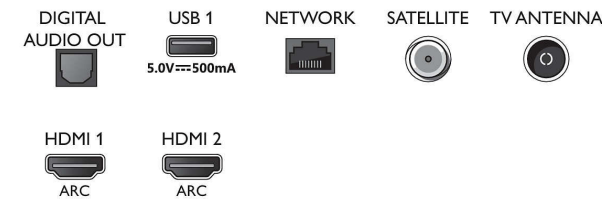

- Aanpassingen van beeldformaat: Geavanceerd - Shift, Standaard - Schermvullend, Aanpassen aan scherm, Zoomen, uittrekken, Breedbeeld
- Spraakassistent*: Amazon Alexa ingebouwd, Afstandsbediening met microfoon.

Multimediatoepassingen

- Videoweergaveformaten: Containers: AVI, MKV, H264/MPEG-4 AVC, MPEG-1, MPEG-2, MPEG-4, WMV9/VC1, HEVC (H.265), VP9
- Muziekweergaveformaten: AAC, MP3, WAV, WMA (versie 2 tot versie 9.2), WMA-PRO (v9 en v10)
- Ondersteunde ondertitelindelingen: .SML, .SRT, .SUB, .TXT, .ASS, .SSA
- Beeldweergaveformaten: JPEG, BMP, GIF, PNG, 360 foto, HEIF

Bezig met verwerken

- Verwerkingskracht: Quad Core

Geluid

- Uitgangsvermogen (RMS): 20W
- Luidsprekerconfiguratie: 2x 10 W luidspreker met volledig bereik
- Geluidsverbetering: A.I.-geluid, Dolby Atmos,

Connections

Side

Bottom

4K UHD LED Smart TV

139 cm (55") Ambilight TV Voornaamste HDR-indelingen ondersteund, P5 Perfect Picture Engine, Alexa ingebouwd

Specificaties

55PUS7855/12

Dolby-basversterking, Dolby-volumeregelaar, 5-bands equalizer, Helder klinkende dialogen, Nachtmodus