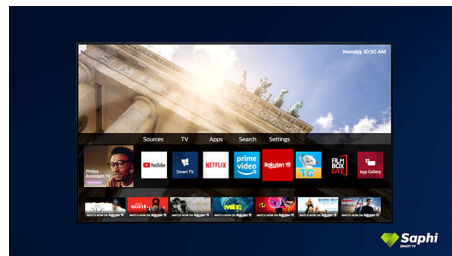

Saphi Smart TV

SAPHI is een snel, intuïtief besturingssysteem waarmee u immens plezier beleeft aan uw Philips Smart TV. Geniet van toegang met één knop tot een duidelijk pictogrammenmenu. Ga snel naar populaire Philips Smart TV-apps zoals YouTube, Netflix en meer.