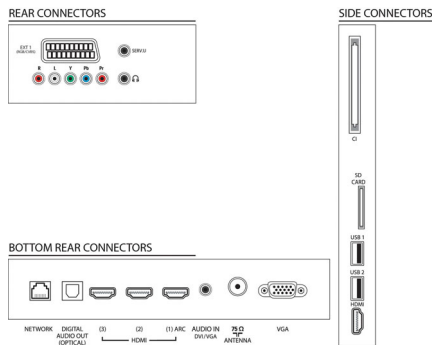

Multimediatoepassingen

- Videoweergaveformaten: Ondersteunde codecs, Containers: AVI, MKV, H264/MPEG-4 AVC, MPEG-1, MPEG-2, MPEG-4, WMV9/VC1
- Muziekweergaveformaten: AAC, MP3, WMA (versie 2 tot versie 9.2)
- Beeldweergaveformaten: JPEG
- Net TV: Inclusief

Comfort

- Gemakkelijk te installeren: Automatische detectie van Philips-apparaten, Zenderinstallatiewizard, Apparaataansluitwizzard, Netwerkinstallatiewizard, Instellingenwizzard
- Gebruiksgemak: Home-knop, Gebruikershandleiding op scherm, Knoppen met aanraakbediening
- PC-netwerkaansluiting: DLNA 1.5-gecertificeerd
- Aanpassingen van beeldformaat: Automatisch opvullen, Automatisch zoomen, Filmformaat 16:9, Superzoom, Niet geschaald, Breedbeeld
- Elektronische programmagids: Elektronische programmagids voor 8 dagen*
- Signaalsterkte-indicator
- Teletekst: 1200 pagina's Hypertext
- Firmware-upgrade mogelijk: Auto-upgradewizard voor firmware, Firmware te upgraden via USB, Onlinefirmware-upgrade

Geluid

- Uitgangsvermogen (RMS): 28 W (2 x 14 W)
- Geluidsverbetering: Automatische volumeregelaar, Kristalhelder geluid, Incredible Surround, Treble-en basregeling

Specificaties

Connectiviteit

- Aantal HDMI-aansluitingen: 4
- HDMI-functies: Audio Return Channel
- Aantal componentingangen (YPbPr): 1
- EasyLink (HDMI-CEC): Passthrough van afstandsbedieningen, Audiobediening, Stand-by, Via Plug & Play toevoegen aan beginscherm, Automatische aanpassing van de positie van ondertiteling (Philips), Pixel Plus Link (Philips), Afspelen met één druk op de knop
- Aantal scart-aansluitingen (RGB/CVBS): 1
- Aantal USB-aansluitingen: 2
- Draadloze verbinding: Geschikt voor draadloos LAN
- Andere aansluitingen: IEC75-antenne, Common Interface Plus (CI+), Ethernet-LAN RJ-45, SD-kaartsleuf (beeldopslag), Digitale audio-uitgang (optisch), PC-in VGA + audio L/R-in, Hoofdtelefoonuitgang, Serviceaansluiting