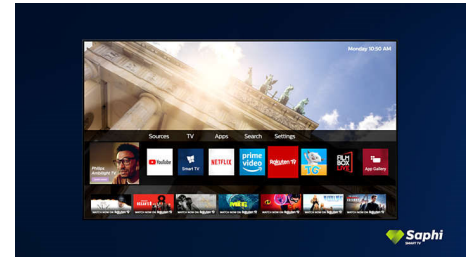

Dizajn

Srebrno postolje

SAPHI TV kolekcija

Philips TV kolekcija. Netflix, Prime Video i još toga.

Saphi Smart TV

SAPHI je brz i intuitivan operacijski sustav koji uporabu Smart TV uređaja tvrtke Philips pretvara u pravi užitek. Uživate u odličnoj kvaliteti slike i pristupu jasnom izborniku utemeljenom na ikonama jednim gumbom. S lakoćom upravljajte televizorom i brzo se krećite do popularnih Philips Smart TV aplikacija među kojima su YouTube, Netflix i mnoge druge.