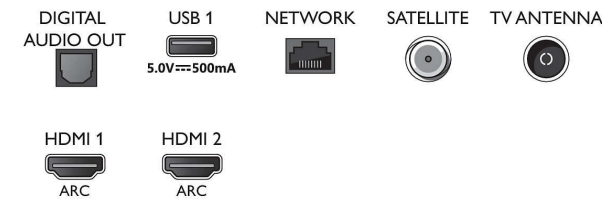

Obrada

- Snaga obrade: Dvojezgreni

Zvuk

- Izlazna snaga (RMS): 20 W
- Konfiguracija zvučnika: 2 zvučnika punog opsega od 10 W
- Napredne značajke zvuka: A.I. Sound, Clear Dialogue, Dolby Atmos, Noćni n. rada, Automatsko ujednačavanje jakosti zvuka, Dolby poboljšanje basova, A.I. EQ

Mogućnost povezivanja

- Broj HDMI veza: 3
- HDMI značajke: Audio Return Channel, 4K

Connections

Side

Bottom

Specifikacije

- EasyLink (HDMI-CEC): Slanje komandi s daljinskog upravljača putem mreže, Kontrola zvuka sustava, Stanje pripravnosti sustava, Reprodukcijska jedinica dodirnom
- Broj USB ulaza: 2
- Bežično povezivanje: Wi-Fi 802.11n, 2 x 2, jednopojasni
- Ostali priključci: Satelitski priključak, Common Interface Plus (CI+), Digitalni audioizlaz (optički), Ethernet-LAN RJ-45, Izlaz za slušalice, Servisni priključak
- HDCP 2.3: Da, na svim HDMI
- HDMI ARC: Da (HDMI1)
- HDMI eARC: Da (HDMI1)
- HDMI VRR: Da, uz HDMI1 i HDMI2