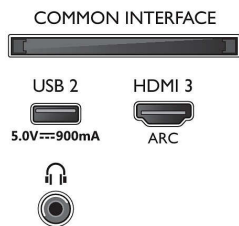

Specifikacije

Slika/Prikaz

- Omjer širine i visine: 16:9
- Veličina dijagonale zaslona (inč): 50 inča
- Dijagonala zaslona (u cm): 126 cm
- Zaslona: 4K Ultra HD LED
- Rezolucija zaslona: 3840 x 2160
- Napredne značajke slike: Dolby Vision, HLG (Hybrid Log Gamma), Ultra Resolution, Kompatibilnost s HDR10+, Micro Dimming
- Veličina dijagonale zaslona (inč): 50 inča

Obrada

- Snaga obrade: Dvojezgreni

Zvuk

- Izlazna snaga (RMS): 20 W
- Konfiguracija zvučnika: 2 zvučnika punog opsega od 10 W
- Napredne značajke zvuka: A.I. Sound, Clear Dialogue, Dolby Atmos, Noćni n. rada, Automatsko ujednačavanje jakosti zvuka, Dolby poboljšanje basova, A.I. EQ

Mogućnost povezivanja

- Broj HDMI veza: 3
- HDMI značajke: Audio Return Channel, 4K

Connections

Side

Bottom

Specifikacije

- EasyLink (HDMI-CEC): Slanje komandi s daljinskog upravljača putem mreže, Kontrola zvuka sustava, Stanje pripravnosti sustava, Reprodukcijska jedinica dodirnom
- Broj USB ulaza: 2
- Bežično povezivanje: Wi-Fi 802.11n, 2 x 2, jednopojasni
- Ostali priključci: Satelitski priključak, Common Interface Plus (CI+), Digitalni audioizlaz (optički), Ethernet-LAN RJ-45, Izlaz za slušalice, Servisni priključak
- HDCP 2.3: Da, na svim HDMI
- HDMI ARC: Da (HDMI1)
- HDMI eARC: Da (HDMI1)
- HDMI VRR: Da, uz HDMI1 i HDMI2