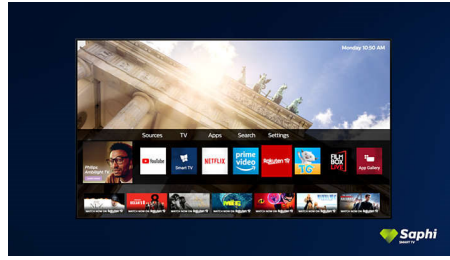

SAPHI smart televizor

Brz i intuitivan operativni sustav SAPHI koji upotrebu Philips smart televizora pretvara u pravi užitek. Uživate u odličnoj kvaliteti slike i pristupu jasnom izborniku utemeljenom na ikonama jednim gumbom. S lakoćom upravljajte televizorom i brzo navigirajte do popularnih aplikacija na Philips Smart televizoru.

HDMI priključak

Ready for gaming

Vaš televizor tvrtke Philips dolazi s najnovijim HDMI priključkom i automatski se prebacuje na postavku malog kašnjenja nakon što pokrenete igru na svojoj konzoli.

Dizajn

Tražite televizor koji odgovara vašoj sobi? Ovaj 4K pametni televizor dizajniran je za svaku priliku! Zaslom gotovo bez okvira pristaje u skoro svaki interijer. Zahvaljujući tankom

50PUS7556/12

stalku čini se da zaslon lebdi iznad TV jedinice ili stola.

Dizajn

Srebrno postolje