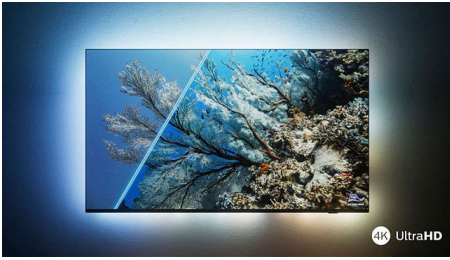

4K UHD Smart televizor
126 cm (50") Dolby Vision i Dolby Atmos, Smart TV

Istaknute znač.

Podržava sve glavne HDR formate.

Vaš je Philips 4K UHD televizor kompatibilan sa svim glavnim HDR formatima, uključujući Dolby Vision. Bilo da se radi o serijama koje ne smijete propustiti ili najnovijoj video igrici, sjene će biti dublje. Sjajne površine će blještati. Boje će biti kvalitetnije.