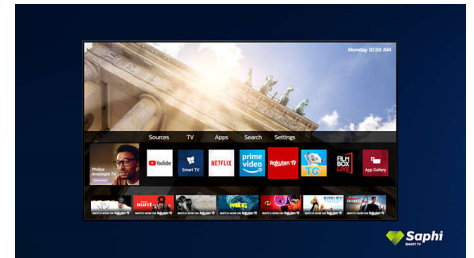

Dizajn

Srebrno postolje

SAPHI TV kolekcija

Philips TV kolekcija. Netflix, Prime Video i još toga.

Saphi Smart TV

SAPHI je brz i intuitivan operacijski sustav koji uporabu Smart TV uređaja tvrtke Philips pretvara u pravi užitek. Uživate u odličnoj kvaliteti slike i pristupu jasnom izborniku utemeljenom na ikonama jednim gumbom. S lakoćom upravljajte televizorom i brzo se krećite do popularnih Philips Smart TV aplikacija među kojima su YouTube, Netflix i mnoge druge.