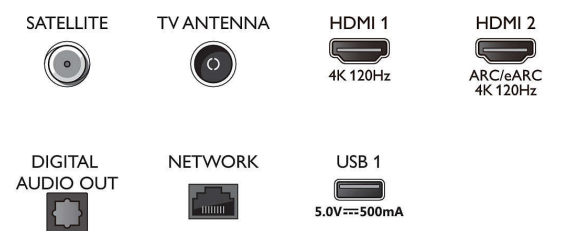

Sintonizzatore/Ricezione/Trasmissione

- TV digitale: DVB-T/T2/T2-HD/C/S/S2
- Guida ai programmi TV*: EPG 8 giorni

Connections

Side

Bottom

Specifiche

- Indicazione forza segnale
- Televideo: 1000 pagine Hypertext
- Supporto HEVC

Funzioni Smart TV

- TV interattiva: HbbTV
- Telecomando: con sistema vocale
- Assistente vocale*: Google Assistant integrato, Telecomando con microfono., Compatibile con Alexa

Applicazioni multimediali

- Formati di riproduzione dei video: Contenitori: AVI, MKV, H264/MPEG-4 AVC, MPEG-1, MPEG-2, MPEG-4, VP9, HEVC (H.265), AV1
- Formati di riproduzione della musica: AAC, MP3, WAV, WMA (v2 fino a v9.2), WMA-PRO (v9 e v10), FLAC
- Supporto formati sottotitoli: .SMI, .SRT, .SSA, .SUB, .TXT, .ASS
- Formati di riproduzione delle immagini: JPEG, BMP, GIF, PNG, Foto 360, HEIF