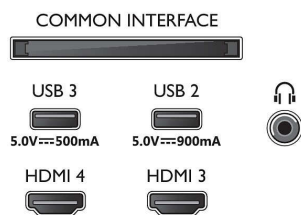

Specifiche

Ambilight

- Funzioni Ambilight: Adattabile al colore della parete, Modalità Lounge, Modalità gioco, Ambilight Music, AmbiWakeup, AmbiSleep, Compatibile con gli altoparlanti wireless Philips per la casa, Animazione di avvio Ambilight
- Versione Ambilight: di nuova generazione su 3 lati

Immagine/Display

- Dim. diagonale schermo (pollici): 65 pollici
- Dim. diagonale schermo (metrico): 164 cm

- Display: OLED Ultra HD 4K
- Risoluzione del display: 3840 x 2160
- Velocità di aggiornamento nativa: 120 Hz
- Picture engine: Processore P5 AI Perfect Picture
- Miglioramento dell'immagine: Perfect Natural Motion, Micro Dimming Perfect, Ampio spettro di colori, 99% DCI/P3, Dolby Vision, HLG (Hybrid Log Gamma), Modalità A.I. PQ, CalMAN Ready, Modalità IMAX Enhanced, HDR10+ Adaptive, Modalità Film-maker

Risoluzione del display

- Velocità di aggiornamento della risoluzione: 576p-50Hz, 640x480-60Hz, 720p-50Hz, 60Hz, 1920x1080p-24Hz, 25Hz, 30Hz, 50Hz, 60Hz, 100Hz, 120Hz., 2560x1440-60Hz, 120Hz, 3840x2160p-24Hz, 25Hz, 30Hz, 50Hz, , 60Hz, 100Hz, 120Hz.

Sintonizzatore/Ricezione/Trasmissione

- TV digitale: DVB-T/T2/T2-HD/C/S/S2
- Guida ai programmi TV*: EPG 8 giorni

Connections

Side