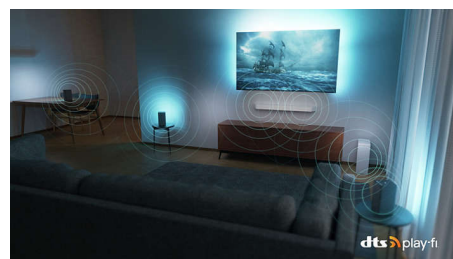

DTS Play-Fi

Il sistema home wireless Philips, dotato di tecnologia DTS Play-Fi, consente di collegare in pochi secondi le soundbar e gli altoparlanti wireless compatibili in tutta la casa. Ascolta i film in cucina e riproduci la tua musica ovunque. Puoi anche creare un sistema Home Theater con audio surround utilizzando il televisore Ambilight come altoparlante centrale.

AMBILIGHT tv

P AI Intelligent Picture Engine

OLED

IMAX ENHANCED

Dolby VISION ATMOS

nVIDIA G-SYNC

Google TV

Ok Google