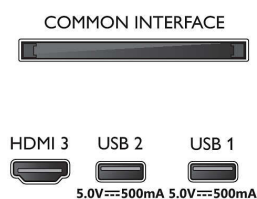

Technické údaje

Obraz/Displej

- Pomer strán: 16:9
- Diagonálny rozmer obrazovky (v palcoch): 32 palec
- Diagonálny rozmer obrazovky (metrický): 80 cm
- Displej: LED Full HD
- Rozlíšenie panela: 1920 x 1080p
- Dokonalejšie zobrazenie: Pixel Plus HD, HDR10, HLG (Hybrid Log Gamma)

Podporované rozlíšenie displeja

- Vstupy z počítača cez všetky konektory HDMI: Podporované HDR, HDR10/ HLG, až do rozlíšenia

- FHD 1920 x 1080 pri 60 Hz
- Obrazové vstupy cez všetky konektory HDMI: HDR podpora, HDR10/HLG (Hybrid Log Gamma), až do rozlíšenia FHD 1920 x 1080p

Tuner/Prijem/Vysielanie

- Digitálna TV: DVB-T/T2/T2-HD/C/S/S2
- Prehrávanie videa: PAL, SECAM
- Podpora MPEG: MPEG2, MPEG4
- Sprievodca TV programom*: 8-dňový elektr. sprievodca programom
- Indikátor sily signálu

- Teletext: 1 000-stránkový Hypertext
- Podpora HEVC

Funkcie Smart TV

- Interakcia s používateľom: SimplyShare, Zrkadlenie obrazovky
- Interaktívny TV: HbbTV
- Program: Pozastavenie TV, Nahrávanie na zariadenie USB*
- Aplikácie SmartTV*: Online video obchody, Otvorený internetový prehľadávač, Televízia na požiadanie, YouTube, Netflix TV
- Jednoduchá inštalácia: Automatická detekcia

Connections

Side