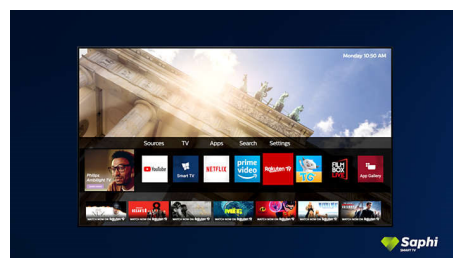

SAPHI

SAPHI je rýchly, intuitívny operačný systém, vďaka ktorému je používanie vášho televízora

Philips Smart TV naozaj potešením. Uživateľ si skvelú kvalitu obrazu a prístup jedným tlačidlom do ponuky s jasnými ikonami. Jednoducho ovládate svoj televízor a rýchlo prejdete na obľúbené aplikácie televízora Philips Smart TV vrátane YouTube, Netflix a ďalších.

32PFS6905/12

SAPHI TV Collection

Philips TV Collection. Netflix, Prime Video a oveľa viac.

SAPHI pre televízor Smart TV

SAPHI je rýchly, intuitívny operačný systém, vďaka ktorému je používanie vášho televízora Philips Smart TV naozaj potešením. Uživateľ si skvelú kvalitu obrazu a prístup jedným tlačidlom do ponuky s jasnými ikonami. Jednoducho ovládate svoj televízor a rýchlo prejdete na obľúbené aplikácie televízora Philips Smart TV vrátane YouTube, Netflix a ďalších.