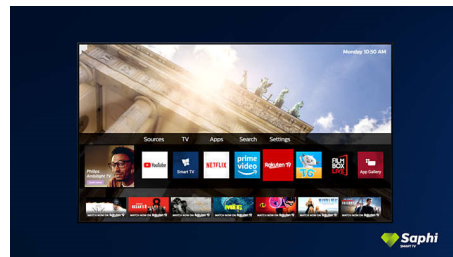

SAPHI

SAPHI je rýchly, intuitívny operačný systém, vďaka ktorému je používanie vášho televízora

Philips Smart TV naozaj potešením. Uživateľ si skvelú kvalitu obrazu a prístup jedným tlačidlom do ponuky s jasnými ikonami. Jednoducho ovládate svoj televízor a rýchlo prejdete na obľúbené aplikácie televízora Philips Smart TV vrátane YouTube, Netflix a ďalších.

32PFS6905/12

SAPHI TV Collection

Philips TV Collection. Netflix, Prime Video a oveľa viac.

SAPHI pre televízor Smart TV

SAPHI je rýchly, intuitívny operačný systém, vďaka ktorému je používanie vášho televízora Philips Smart TV naozaj potešením. Uživateľ si skvelú kvalitu obrazu a prístup jedným tlačidlom do ponuky s jasnými ikonami. Jednoducho ovládate svoj televízor a rýchlo prejdete na obľúbené aplikácie televízora Philips Smart TV vrátane YouTube, Netflix a ďalších.