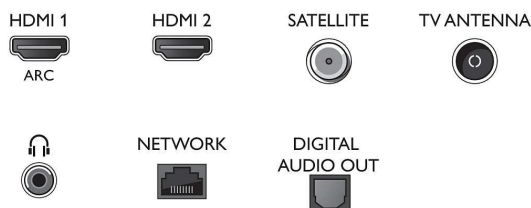

- Teletext: 1 000-stránkový Hypertext
- Podpora HEVC

Funkcie Smart TV

- Interakcia s používateľom: SimplyShare, Zrkadlenie obrazovky
- Interaktívny TV: HbbTV
- Program: Pozastavenie TV, Nahrávanie na zariadenie USB*
- Aplikácie SmartTV*: Online video obchody, Otvorený internetový prehľadávač, Televízia na požiadanie, YouTube, Netflix TV
- Jednoduchá inštalácia: Automatická detekcia

Connections

Side

Rear

Technické údaje

- zariadení Philips, Sprievodca inštaláciou siete, Sprievodca nastavením
- Jednoduché používanie: Tlačidlo ponuky Smart s jedným stlačením, Používateľská príručka na obrazovke
- Aktualizovateľný firmware: Sprievodca automatickou aktualizáciou firmvéru, Firmvér aktualizovateľný cez USB, Firmvér aktualizovateľný online
- Prispôsobenia formátu obrazovky: Základné – Na celú obrazovku, Prispôbiť obrazovke, Približovanie, rozťahnutie, Pokročilé – Posun, Širokohľový obraz