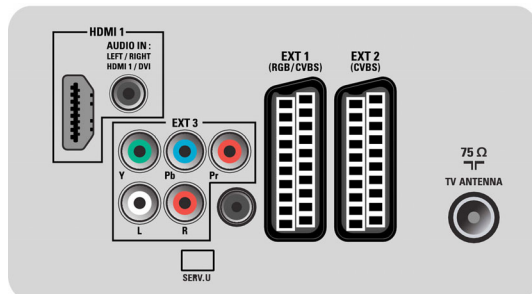

Sunet

- Putere de ieșire (RMS): 2 x 10W
- Sistem audio: Nicam Stereo
- Îmbunătățirea sunetului: Egalizator automat pentru volum, Incredible Surround, Smart Sound

Conectivitate

- Ieșire audio - Digital: Coaxial (RCA)
- Număr de mufe SCART: 2
- EasyLink (HDMI-CEC): Redare la o singură atingere, EasyLink, Sistem în standby
- Conexiuni frontale/laterale: HDMI v1.3, Intrare CVBS, Intrare audio S/D, USB 2.0
- Ext 1 SCART: Audio S/D, RGB
- HDMI 1: HDMI v1.3
- Ext 2 SCART: Audio S/D
- Alte conexiuni: Ieșire SP/DIF (coaxial), Interfață comună
- Ext 3: YPbPr, Intrare audio S/D

Alimentare

- Sursă de alimentare rețea: 220-240 V, 50 Hz
- Temperatură ambient: 5° C - 40° C

- Consum în standby: 0,30 W
- Consum (tipic): 125 W

Accesorii

- Accesorii incluse: Suport pentru masă, Cablu de alimentare, Ghid de inițiere rapidă, Manual de utilizare, Certificat de garanție, Telecomandă, 2 baterii AAA, Declarație software

Dimensiuni

- Lățime aparat: 1026 mm
- Înălțime aparat: 667,4 mm
- Adâncime aparat: 82,4 mm
- Greutate produs: 17,38 kg
- Lățime aparat (cu suport): 1026 mm
- Înălțime aparat (cu suport): 727,4 mm
- Adâncime aparat (cu suport): 261,5 mm
- Greutate produs (+ suport): 19,5 kg
- Lățime cutie: 1170 mm
- Înălțime cutie: 787 mm
- Adâncime cutie: 260 mm
- Greutate cu ambalaj inclus: 23,6 kg
- Compatibil cu suport de perete: 400 x 400 mm

Rear connectors

Side

Data apariției 2023-10-18

Versiune: 11.4.2

EAN: 87 12581 49373 8

© 2023 Koninklijke Philips N.V.
Toate drepturile rezervate.

Specificațiile pot fi modificate fără preaviz. Mărcile comerciale sunt proprietatea Koninklijke Philips N.V. sau a deținătorilor lor legali.

www.philips.com

* DVB-T, acceptat numai în țările selectate