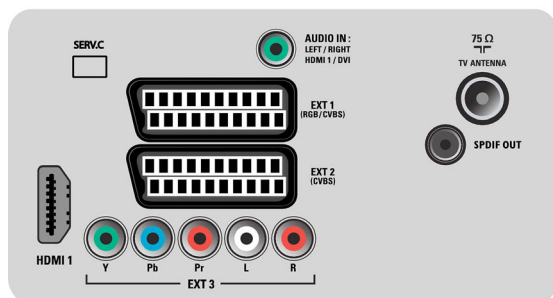

Vybavenie a vlastnosti

- Detský zámok: Detský zámok + Rodičovská kontrola
- Jednoduchá inštalácia: Automatické pomenovanie programov, Automatická inštalácia kanálov, Automatický systém ladenia, Autom. uloženie, Jemné ladenie, Digitálne ladenie PLL, Plug & Play
- Jednoduché používanie: Automatické vyrovnávanie

hlasitosti, Grafické užívateľské rozhranie, Ponuka na obrazovke, Zoznam programov, Bočné ovládanie

- Hodiny: Časovač vypnutia, Budík, Časovač budenia
- Zlepšenie pripojenia: Easy Link
- Prispôbenia formátu obrazovky: 4:3, Automatický formát, Šírka filmu 14:9, Šírka filmu 16:9, Zväčšenie titulkov, Super zoom, Širokouhlá obrazovka
- Diaľkové ovládanie: TV
- Typ diaľkového ovládača: RCPF01EO9B
- Teletext: 1 000-stránkový Hypertext
- Zdokonalenia teletextu: Rýchly text, Programový informačný riadok
- Smart mode (Inteligentný režim): Hra, Movie (Film), Osobné, Úspora energie, Štandardné, Výrazné

Zvuk

- Výstupný výkon (RMS): 2 x 10W
- Zvukový systém: NICAM Stereo
- Zlepšenie kvality zvuku: Automatické vyrovnávanie hlasitosti, Incredible Surround, Smart Sound

Rear connectors

Side

Technické údaje

Pripojiteľnosť