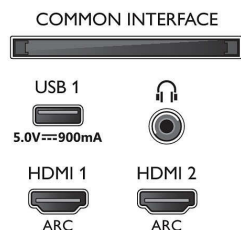

Smart TV značajke

- Korisnička interakcija: SimplyShare
- Interaktivna televizija: HbbTV
- Programiranje: Pause TV, USB snimanje*
- Jednostavna instalacija: Automatsko prepoznavanje uređaja tvrtke Philips, Čarobnjak za povezivanje uređaja, Čarobnjak za instalaciju mreže, Čarobnjak za pomoć u podešavanju postavki
- Jednostavna upotreba: Gumb pametnog izbornika,

Korisnički priručnik na zaslonu

- Moguća nadogradnja sklopovsko-programске opreme: Čarobnjak za automatsku nadogradnju programskih datoteka, Mogućnost nadogradnje programskih datoteka putem USB veze, Nadogradnja programskih datoteka na mreži
- Prilagodavanje formata zaslona: Osnovno – prikaz preko cijelog zaslona, Prilagodi zaslonu, Napredno – pomak, Povečaj, raširi
- Aplikacija za udaljeno snimanje tvrtke Philips*: Aplikacije, Kanali, Upravljanje, Sada na TV-u, TV vodič, Video na zahtjev
- Daljinski upravljač: s glasovnim naredbama

Multimedijske aplikacije

- Formati reprodukcije videozapisa: Datoteke: AVI, MKV, H264/MPEG-4 AVC, MPEG-1, MPEG-2, MPEG-4, WMV9/VC1, VP9, HEVC (H.265)
- Formati reprodukcije glazbe: AAC, MP3, WAV, WMA (v2 do v9.2), WMA-PRO (v9 i v10)
- Podrška za formate titlova: .SRT, .SUB, .TXT, .SMI
- Formati reprodukcije slike: JPEG, BMP, GIF, PNG, Fotografija od 360 stupnjeva, HEIF

Obrada

- Snaga obrade: Četverojezgreni procesor

Connections

Side