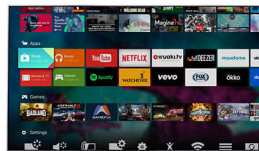

TV-innehåll

Google Play Store och Philips appgalleriet går utöver de klassiska tv-programmen för att ge dig ett stort onlineutbud av filmer, TV, musik, program och spel. 16 GB utbyggbart minne

innebär att det finns gott om plats att lagra alla dina favoriter och att installera fler program.