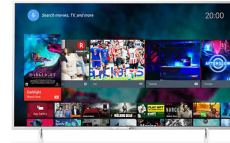

Personliga rekommendationer

Philips Smart TV och Android ger dig personliga rekommendationer så att du hittar det innehåll du vill titta på med minimal ansträngning. Letar du efter något särskilt? En kraftfull sökfunktion (driven av Google) hjälper dig att hitta specifika TV-program, filmer, skådespelare eller t.o.m. appar och spel.

4K Ultra HD

Ultra HD-TV har fyra gånger högre upplösning än en vanlig Full HD-TV. Med över 8 miljoner bildpunkter och vår unika uppkonverteringsteknik Ultra Resolution får du förbättrade bilder oberoende av innehåll. Du får förbättrad skärpa, ökat djup, överlägsen kontrast, jämna, naturliga rörelser och perfekta detaljer.

Pixel Precise Ultra HD

Det fina med en 4K Ultra HD-TV är att du kan njuta av varje liten detalj. Philips Pixel Precise Ultra HD-motor omvandlar ingångsbilden så att den visas i suverän UHD-upplösning på skärmen. Du får jämna och skarpa rörliga bilder och utmärkt kontrast. Du får alltid djupare svarta nyanser, vitare vitt, levande färger och naturliga hudtoner, oavsett bildkälla.