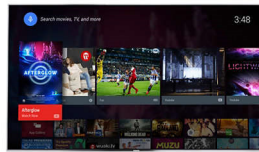

Philips Quad Core-processor möter kraften i Android och ger en spännande spelupplevelse. Med Android TV på TV:n navigerar du bland innehåll, startar appar och spelar upp videor på ett sätt som är supersnabbt, superintuitivt och superroligt.