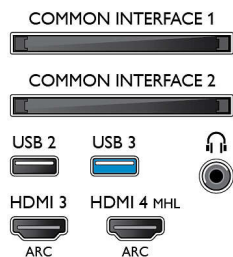

Specifikationer

Ambilight

- Funktioner för Ambilight: Går att anpassa till väggens färg, Loungeläge, Spelläge, Ambilight + hue, Ambilight Music
- Ambilight-version: Ambilight Projection

Bild/visning

- Bildförhållande: 16:9
- Diagonal skärmstorlek (tum): 65 tum
- Diagonal skärmstorlek (metrisk): 164 cm
- Display: 4K Ultra HD LED

- Ljusstyrka: 400 cd/m²
- Bildförbättring: Perfect Natural Motion, Micro Dimming Pro, Ultra Resolution, 1 400 Hz PMR (Perfect Motion Rate)
- Skärmapplösning: 3840 x 2160
- Bildmotor: Pixel Precise Ultra HD

Bildskärmsupplösningar som stöds

- Datoringångar på alla HDMI-ingångar: vid 60 Hz, upp till 4K Ultra HD, 3840 x 2160
- Videoingångar på alla HDMI-ingångar: vid 24, 25,

30, 50 och 60 Hz, upp till 4K Ultra HD, 3840 x 2160p

Mottagare/mottagning/sändning

- Digital-TV: DVB-T/T2/C/S/S2
- Videouppspelning: NTSC, PAL, Secam
- MPEG-stöd: MPEG2, MPEG4
- TV-programguide*: 8-dagars elektronisk programguide
- Signalstyrkeindikering
- Text-TV: 1000 sidor hypertext

Connections

Side