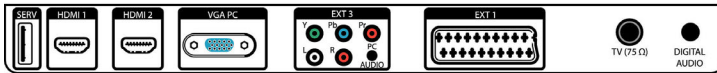

Kényelem

- Könnyen telepíthető: Automatikus programnév-beállítás, Automatikus csatornatelepítés (ACI), Automatikus hangolási rendszer (ATS), Automatikus csatornabeállítás, Finomhangolás, PLL digitális hangolás, Plug & Play
- Egyszerű használat: Automatikus hangerőszint-beállítás (AVL), On Screen Display, Programlista, Oldalsó kezelőszervek
- Óra: Elalváskapcsoló, Kezdési időzítő, Leállítás időzítő
- kapcsolat javítása: Easy link
- Képernyőfarmátum beállítás: 4:3, Film széthúzása, 14:9, Film széthúzása, 16:9, Felirat nagyítása, Super Zoom képnagyítás, Széles

képernyő

- Elektronikus programfüzet: Mostani + következő EPG, 8 napos elektronikus programfüzet
- Távvezérlő: TV
- Távvezérlő típusa: RCPF05E08B
- Teletext: 100 oldalas smart szöveg
- Kép a képből: Szöveges kettős képernyő
- Intelligens üzemmód: Film, Személyes, Energiatakarékos, Standard, Élénk

Hang

- Kimeneti teljesítmény (RMS): 2 x 5 W
- Hangrendszer: Monó, Sztereó
- Hangzásjavítás: Automatikus hangerő-kiegyenlítő, Incredible Surround, Smart Sound

Csatlakoztathatóság

- EasyLink (HDMI-CEC): Lejátszás egy gombnyomásra, Rendszerkészlet
- Ext 1 Scart: Audio B/J, CVBS be/ki, RGB
- HDMI 1: HDMI 1.3
- HDMI 2: HDMI 1.3
- Egyéb csatlakozások: Fejhallgató-kimenet, PC audio be, VGA PC-bemenet, S/PDIF kimenet (koaxiális), Általános interfész