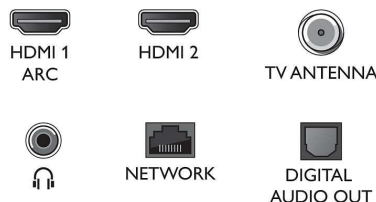

Connections

Side

Down

Fecha de publicación
2023-11-10

Versión: 6.1.1

EAN: 87 18863 03520 7

© 2023 Koninklijke Philips N.V.
Todos los derechos reservados.

Las especificaciones quedan sujetas a modificaciones sin previo aviso. Las marcas comerciales son propiedad de Koninklijke Philips N.V. o sus respectivos titulares.

www.philips.com

- La EPG y la visibilidad real (hasta 8 días) dependen del país y el operador.
- La imagen que se muestra en el sitio web corresponde a imágenes no contractuales. Consultá siempre el televisor real que se vende en el comercio minorista o en las tiendas.
- Amazon Prime está disponible en idiomas y países determinados.
- Es necesaria una suscripción a Disney+. Sujeto a los términos detallados en <https://www.disneyplus.com> (c) 2020 Disney y sus entidades relacionadas. Disney+ está disponible en determinados idiomas y países.
- El Asistente de Google está disponible en Android TV de Philips con Android O (8) o una versión posterior del sistema operativo. El Asistente de Google está disponible en determinados idiomas y países.
- Se necesita una suscripción a Netflix. Sujeto a los términos detallados en <https://www.netflix.com>
- La aplicación TV Remote de Philips y las funciones relacionadas varían según el modelo de televisor, el operador y el país, así como el modelo del dispositivo inteligente y el sistema operativo. Para obtener más detalles, visitá: www.philips.com/TVRemoteapp.
- Las aplicaciones para Smart TV varían según el modelo de TV y el país. Para obtener más información, visitá: www.philips.com/smarttv.
- Este televisor contiene plomo solo en algunas partes o componentes donde no existe una tecnología alternativa, de acuerdo con las cláusulas de exención de la Directiva RoHS.
- Su funcionalidad depende de las aplicaciones y los dispositivos inteligentes con Chromecast integrado. Para obtener más información, visitá las páginas de los productos con Chromecast integrado.
- El televisor Philips no garantiza una interoperabilidad total con todos los dispositivos HDMI CEC