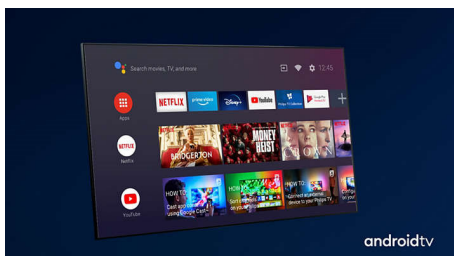

Sencillamente inteligente. Android TV

Tu Android TV de Philips te ofrece el contenido que quieres cuando lo quieres. Puedes personalizar la pantalla de inicio para

mostrar tus aplicaciones favoritas, lo que te facilitará la reproducción de las películas y los programas que te encantan. También puedes reproducirlos desde donde los dejaste.

Diseño

Con su bisel negro y su soporte mate, este elegante televisor cuenta con un estilo inconfundible. Tanto si querés que destaque en la cocina como que pase desapercibido en tu habitación, es perfecto para espacios reducidos.

Diseño

Bisel negro con soporte mate de punta de plástico.

Dolby Atmos

Aumenta el dramatismo independientemente de lo que veas. Este Android TV de Philips

admite barras de sonido compatibles con Dolby Atmos, que reproducen tanto la profundidad como la altura para crear un sonido Surround tridimensional virtual que fluye por encima de ti y a tu alrededor.

Pixel Plus alta definición

Motor Pixel Plus HD. Imágenes nítidas ininterrumpidas.

Televisor LED Full HD

El motor de procesamiento Pixel Plus HD de Philips optimiza la imagen para ofrecer imágenes nítidas, colores intensos y una profundidad notable. Desde vídeos de YouTube hasta series imperdibles de Netflix, siempre disfrutarás de imágenes vibrantes.