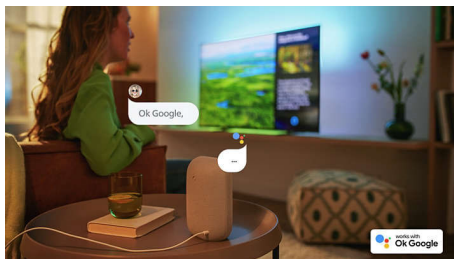

Luz asombrosa. Gran calidad de imagen.

- Televisor LED Full HD de Philips. Visualización vibrante.
- Diseñado para destacar.
- Bisel negro con soporte mate de punta de plástico.

Contenido a tus órdenes.

PHILIPS

Destacados

Control por voz con IA

Presioná un botón del control remoto para hablar con el Asistente de Google. Controlá el televisor o los dispositivos inteligentes para el hogar compatibles con el Asistente de Google usando tu voz.

Diseño

Con su bisel negro y su soporte mate, este elegante televisor cuenta con un estilo inconfundible. Tanto si querés que destaque en la cocina como que pase desapercibido en tu habitación, es perfecto para espacios reducidos.

Diseño

Bisel negro con soporte mate de punta de plástico.

Dolby Atmos

Aumenta el dramatismo independientemente de lo que veas. Este Android TV de Philips

admite barras de sonido compatibles con Dolby Atmos, que reproducen tanto la profundidad como la altura para crear un sonido Surround tridimensional virtual que fluye por encima de ti y a tu alrededor.