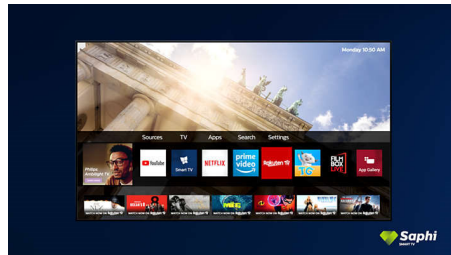

Saphi Smart TV

SAPHI je brz i intuitivan operacijski sustav koji uporabu Smart TV uređaja tvrtke Philips pretvara u pravi užitak. Uživajte u pristupu jasnom izborniku utemeljenom na ikonama jednim gumbom. Brzo se krećite do popularnih Philips Smart TV aplikacija među kojima su YouTube, Netflix i mnoge druge.