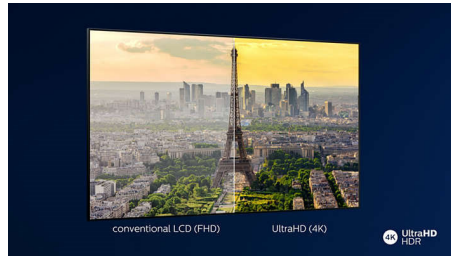

4K UHD HDR

Vaš je Philips 4K UHD televizor kompatibilan sa svim glavnim HDR formatima, uključujući i HDR10+ i Dolby Vision. Bilo da se radi o serijama koje ne smijete propustiti ili najnovijoj video igrici, sjene će biti dublje. Sjajne površine će blještati. Boje će biti kvalitetnije.