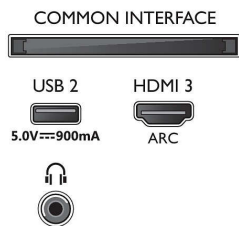

Obrada

- Snaga obrade: Četverojezgreni procesor

Zvuk

- Izlazna snaga (RMS): 20 W
- Konfiguracija zvučnika: 2 zvučnika punog opsega od

Connections

Side

Bottom

Specifikacije

10 W

- Napredne značajke zvuka: A.I. Sound, Dolby Atmos, Dolby poboljšanje basova, Dolby ujednačavanje glasnoće, 5-pojasni ekvilizator, Clear Dialogue, Noćni n. rada

Mogućnost povezivanja

- Broj HDMI veza: 3
- HDMI značajke: Audio Return Channel, 4K
- EasyLink (HDMI-CEC): Slanje komandi s daljinskog upravljača putem mreže, Kontrola zvuka sustava, Stanje pripravnosti sustava, Reprodukcijski jednim dodiranjem
- Broj USB ulaza: 2
- Bežično povezivanje: Wi-Fi 802.11n, 2 x 2 integrirano, Dvostruki pojas
- Ostali priključci: Satelitski priključak, Common Interface Plus (CI+), Digitalni audioizlaz (optički), Ethernet-LAN RJ-45, Izlaz za slušalice, Servisni priključak
- HDCP 2.3: Da, na svim HDMI