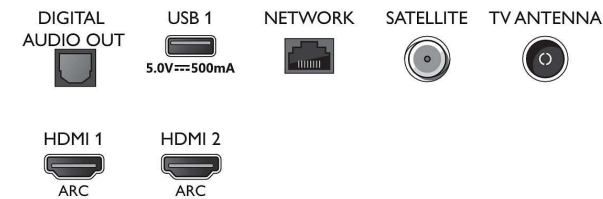

Obrada

- Snaga obrade: Četverojezgreni procesor

Zvuk

- Izlazna snaga (RMS): 20 W
- Konfiguracija zvučnika: 2 zvučnika punog opsega od

Connections

Side

Bottom

Specifikacije

10 W

- Napredne značajke zvuka: A.I. Sound, Dolby Atmos, Dolby poboljšanje basova, Dolby ujednačavanje glasnoće, 5-pojasni ekvilizator, Clear Dialogue, Noćni n. rada

Mogućnost povezivanja

- Broj HDMI veza: 3
- HDMI značajke: Audio Return Channel, 4K
- EasyLink (HDMI-CEC): Slanje komandi s daljinskog upravljača putem mreže, Kontrola zvuka sustava, Stanje pripravnosti sustava, Reprodukcijski jednim dodiranjem
- Broj USB ulaza: 2
- Bežično povezivanje: Wi-Fi 802.11n, 2 x 2 integrirano, Dvostruki pojas
- Ostali priključci: Satelitski priključak, Common Interface Plus (CI+), Digitalni audioizlaz (optički), Ethernet-LAN RJ-45, Izlaz za slušalice, Servisni priključak
- HDCP 2.3: Da, na svim HDMI