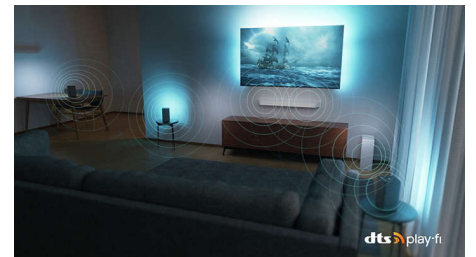

HDR-yhteensopiva

Tukee kaikkia keskeisimpiä HDR-muotoja.

DTS Play-Fi

Philipsin langaton kodin äänentoistojärjestelmä hyödyntää DTS Play-Fi -tekniikkaa ja mahdollistaa yhdistämisen kodin yhteensopiviin soundbareihin ja langattomiin kaiuttimiin sekunneissa. Voit vaikkapa kuunnella elokuvia keittiössä, toistaa musiikkia ympäri taloa tai jopa luoda surround-äänijärjestelmän, jossa Ambilight-televisio toimii keskikaiuttimena.