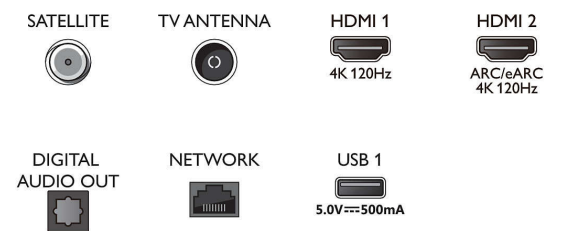

Viritin/vastaanotto/signaalinsiirto

- Digitaalitelevisio: DVB-T/T2/T2-HD/C/S/S2
- TV-ohjelmaopas*: 8 päivän elektroninen

Connections

Side

Bottom

Tekniset tiedot

- ohjelmaopas
- Signaaliavoimuuden ilmaisin
- Teksti-tv: 1000 sivun Hyperteksti-tv
- HEVC-tuki