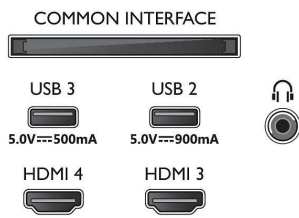

Tekniset tiedot

Ambilight

- Ambilight-ominaisuudet: Mukautuu seinän väriin, Lounge-tila, Pelitila, Ambilight Music, AmbiWakeup, AmbiSleep, Toimii Philipsin langattomien kodin kaiuttimien kanssa, Ambilight-käynnistysanimaatio
- Ambilight-versio: Uusi sukupolvi, kolmella sivulla

Kuva/näyttö

- Ruudun halkaisija (tuuma): 65 tuumaa
- Ruudun halkaisija (cm): 164 cm

- Näyttö: 4K Ultra HD OLED
- Näytön resoluutio: 3 840 x 2 160
- Natiivivirkistystaajuus: 120 Hz
- Kuvateknikka: P5 AI Perfect -kuvajärjestelmä
- Kuvanparannus: Perfect Natural Motion, Micro Dimming Perfect, Wide Color Gamut 99 % DCI/P3, Dolby Vision, HLG (Hybrid Log Gamma), A.I. PQ-tila, CalMAN-valmius, IMAX Enhanced -tila, HDR10+ Adaptive, Ohjaajatila

Näytön tulotarkkuus

- Tarkkuus – virkistystaajuus: 576p – 50 Hz, 640x480 – 60 Hz, 720p – 50 Hz, 60 Hz, 1920x1080p – 24 Hz, 25 Hz, 30 Hz, 50 Hz, , 60 Hz, 100 Hz, 120 Hz., 2560x1440 – 60 Hz, 120 Hz, 3840x2160p – 24 Hz, 25 Hz, 30 Hz, 50 Hz, , 60 Hz, 100 Hz, 120 Hz.

Viritin/vastaanotto/signaalinsiirto

- Digitaalitelevisio: DVB-T/T2/T2-HD/C/S/S2
- TV-ohjelmaopas*: 8 päivän elektroninen

Connections

Side