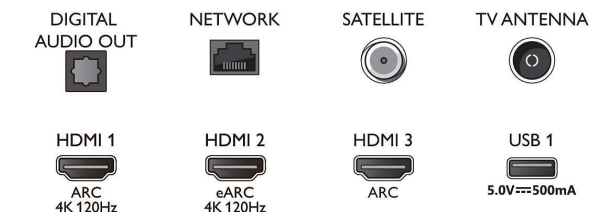

Obrada

- Snaga obrade: Četverojezgreni procesor

Zvuk

- Izlazna snaga (RMS): 20 W
- Konfiguracija zvučnika: 2 zvučnika punog opsega od 10 W
- Napredne značajke zvuka: A.I. Sound, Clear Dialogue, Dolby Atmos, Dolby poboljšanje basova, Noćni n. rada, Dolby ujednačavanje glasnoće, A.I. EQ, DTS Play-Fi, Prilagodba zvuka Mimi, Kalibracija sobe

Connections

Side

Bottom

4K UHD LED Android TV

TV s tehnologijom Ambilight s 3 strane Podrška za glavne HDR formate, P5 picture engine – 120 Hz, Android TV od 164 cm (65")

Specifikacije

Mogućnost povezivanja