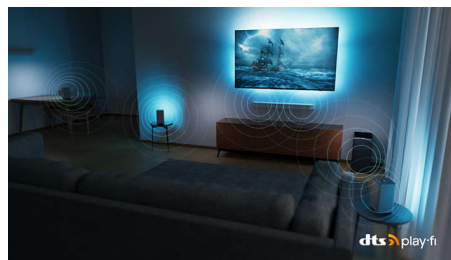

DTS Play-Fi kompatibilnost

Bežični kućni sustav tvrtke Philips koji pokreće DTS Play-Fi omogućuje vam povezivanje s kompatibilnim soundbar i bežičnim zvučnicima u vašem domu u roku od nekoliko sekundi. Slušajte filmove u kuhinji. Reproducirajte

65PUS8807/12

glazbu bilo gdje. Možete čak kreirati sustav surround zvuka kućnog kina tako da televizor tvrtke Philips upotrijebite kao središnji zvučnik.