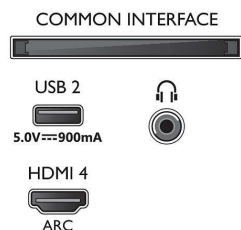

Android TV

- OS: Android TV™ 11 (R)
- Prethodno instalirane aplikacije: Google Play Movies*, Google pretraživanje, YouTube, Netflix, BBC iplayer, Spotify, Amazon Prime Video, Disney+, Aplikacija za fitnes, Apple TV, YouTube Music
- Kapacitet memorije (Flash): 16 GB*
- Računalni oblak za igranje: Geforce Now, Stadia

Smart TV značajke

- Interaktivna televizija: HbbTV
- Programiranje: Pause TV, USB snimanje*
- Daljinski upravljač: s glasovnim naredbama
- Glasovni pomoćnik*: Ugrađeni Google pomoćnik, Daljinski upravljač s mikrofonom., Radi s uslugom

65PUS8807/12

Alexa

Multimedijske aplikacije

- Formati reprodukcije videozapisa: Datoteke: AVI, MKV, H264/MPEG-4 AVC, MPEG-1, MPEG-2, MPEG-4, VP9, HEVC (H.265), AV1
- Formati reprodukcije glazbe: AAC, MP3, WAV, WMA (v2 do v9.2), WMA-PRO (v9 i v10), FLAC
- Podrška za formate titlova: .SRT, .SUB, .TXT, .SML, .ASS, .SSA
- Formati reprodukcije slike: JPEG, BMP, GIF, PNG, Fotografija od 360 stupnjeva, HEIF

Obrada

- Snaga obrade: Četverojezgreni procesor

Zvuk

- Izlazna snaga (RMS): 20 W
- Konfiguracija zvučnika: 2 zvučnika punog opsega od 10 W
- Napredne značajke zvuka: A.I. Sound, Clear Dialogue, Dolby Atmos, Dolby poboljšanje basova, Noćni n. rada, Dolby ujednačavanje glasnoće, A.I. EQ, DTS Play-Fi, Prilagodba zvuka Mimi, Kalibracija sobe

Connections

Side