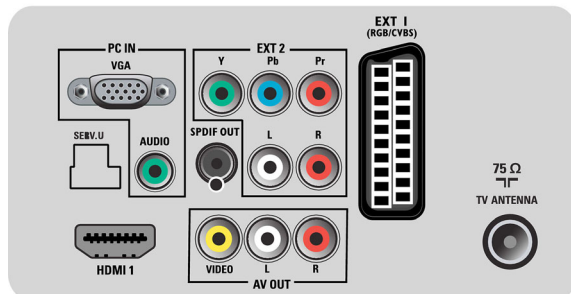

Csatlakoztathóság

- Hangkimenet - digitális: Koaxiális (cinch)
- Scart csatlakozók száma: 1
- EasyLink (HDMI-CEC): Lejátszás egy gombnyomásra, EasyLink
- Elülső / oldalsó csatlakozók: CVBS be, Audió L/R bemenet, USB 2.0
- Ext 1 Scart: Audio B/J, RGB
- HDMI 1: HDMI 1.3
- Egyéb csatlakozások: Kompozit videó (CVBS) kimenet, Monitor kimenet, B/J (cinch), PC-be VGA + Audió B/J be, S/PDIF kimenet (koaxiális), Általános interfész
- Ext 3: YPbPr, Audió L/R bemenet

Tápellátás

- Hálózati tápellátás: 220-240 V, 50 Hz
- Környezeti hőmérséklet: 5 °C-tól 40 °C-ig
- Fogyasztás készenléti üzemmódban: 0,30 W
- Energiafogyasztás (tipikus): 27 W

Tartozékok

- Mellékelt tartozékok: Asztali állvány, Hálózati tápkábel, Gyors üzembe helyezési útmutató, Felhasználói kézikönyv, Garancialevél, Távezérlő, 2 db AAA elem, Szoftver nyilatkozat

Méret

- Készülék szélessége: 467,8 mm
- Készülék magassága: 324,6 mm
- Készülék mélysége: 67,3 mm
- Termék tömege: 3,85 kg
- Készülék szélessége (állvánnyal együtt): 467,8 mm
- Készülék magassága (állvánnyal együtt): 362,6 mm
- Készülék mélysége (állvánnyal együtt): 140 mm
- Termék tömege (+állvány): 4,06 kg
- Doboz szélessége: 514 mm
- Doboz magassága: 405 mm
- Doboz mélysége: 160 mm
- Fali tartóval kompatibilis: 100 x 100 mm

Rear connectors

Side

Kiadás dátuma
2023-08-01

Verzió: 6.5.5

EAN: 87 12581 46057 0

© 2023 Koninklijke Philips N.V.
Minden jog fenntartva.

A műszaki adatok előzetes figyelmeztetés nélkül változhatnak. Minden védjegy a Koninklijke Philips N.V. céget, vagy az illető jogtulajdonost illeti

www.philips.com