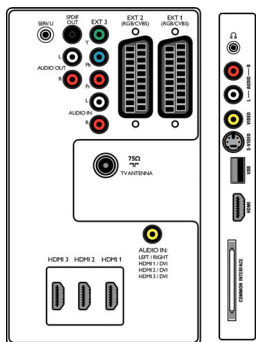

Multimediatoepassingen

- Multimedia-aansluitingen: USB
- Afspeelformaat: MP3, Diapresentatiebestanden (.alb), JPEG-afbeeldingen

Comfort

- Kinderbeveiliging: Kinderslot + Oudercontrole
- Gemakkelijk te installeren: Automatische programmanamen, Automatische zenderinstelling, Automatisch tuningsysteem (ATS), Automatisch

opslaan, Fijnafstemming, PLL digitaal afstemmen, Plug & Play

- Gebruiksgemak: 4 favoriete lijsten, Automatische volumeregelaar (AVL), Delta Volume per voorkeurzender, Grafische gebruikersinterface, Weergave op het scherm, Programmalijs, Instellingenwizzard, Zijbediening
- Klok: Sleeptimer, Wekker
- Aanpassingen van beeldformaat: 4:3, Auto Format, Filmformaat 14:9, Filmformaat 16:9, Ondertitelzoom, Superzoom, Breedbeeld
- Elektronische programmajds: Nu + Straks EPG
- Afstandsbediening: TV
- Type afstandsbediening: RCPF05E08B
- Teletekst: 1200 pagina's Hypertext
- Picture in Picture: Text Dual Screen
- Teletekstverbeteringen: 4 favoriete pagina's, Programma-informatieregel
- Intelligente modus: Film, Standaard, Levendig

Geluid

- Equalizer: 5-band
- Uitgangsvermogen (RMS): 2 x 15 W
- Geluidssysteem: Nicam Stereo, Virtual Dolby