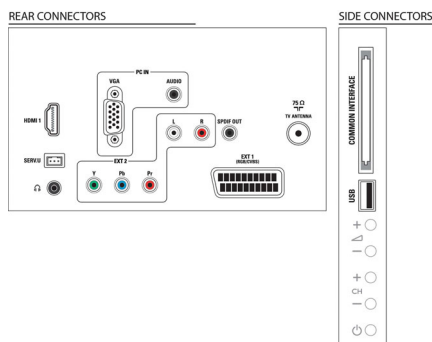

Connectiviteit

- Aantal HDMI-aansluitingen: 1
- Aantal componentingangen (YPbPr): 1
- EasyLink (HDMI-CEC): Stand-by, Afspelen met één druk op de knop
- Aantal scart-aansluitingen (RGB/CVBS): 1
- Andere aansluitingen: IEC75-antenne, Common Interface Plus (CI+), Digitale audio-uitgang (coaxiaal), PC-in VGA + audio L/R-in, Hoofdtelefoonuitgang

Vermogen

- Netspanning: AC 220-240 V; 50-60 Hz
- Omgevingstemperatuur: 5 tot 40 °C
- Stroomverbruik in stand-bystand: $\leq 0,3 W$
- Energieklasse: A
- Europees energielabel (vermogen): 42 W
- Functies voor energiebesparing: Aan-uitschakelaar, 0 watt, Eco-modus, Eco-instellingenmenu, Lichtsensor, Beeld uit (voor radio)
- Jaarlijks energieverbruik: 61 kWh
- Aanwezigheid lood: Ja*

Accessoires

- Meegeleverde accessoires: Voedingskabel, Afstandsbediening, 2 AAA-batterijen, Tafelstandaard, Gebruiksaanwijzing, Snelstartgids, Garantiekaart

Afmetingen

- Breedte van het apparaat: 771 mm
- Hoogte van het apparaat: 495 mm
- Diepte van het apparaat: 49 mm
- Gewicht van het product: 8,45 kg
- Breedte van het apparaat (met standaard): 771 mm
- Hoogte van het apparaat (met standaard): 539 mm
- Diepte van het apparaat (met standaard): 179 mm
- Gewicht (incl. standaard): 9 kg
- Breedte van de doos: 965 mm
- Hoogte van de doos: 590 mm
- Diepte van de doos: 159 mm
- Compatibele muurbeugel: instelbaar, 200 x 100 mm

Publicatiedatum
2023-08-01

Versie: 4.2.8

EAN: 87 12581 62462 0

© 2023 Koninklijke Philips N.V.
Alle rechten voorbehouden.

Specificaties kunnen zonder voorafgaande kennisgeving worden gewijzigd. Handelsmerken zijn het eigendom van Koninklijke Philips N.V. en hun respectieve eigenaren.

www.philips.com

* De TV biedt ondersteuning voor gratis DVB-uitzendingen. Mogelijk worden bepaalde DVB-aanbieders niet ondersteund. Ga voor een recente lijst met aanbieders naar het gedeelte met veelgestelde vragen van de ondersteuningswebsite van Philips. Voor bepaalde aanbieders zijn voorwaarden en een abonnement vereist. Neem voor meer informatie contact op met uw aanbieder.

* EPG voor 8 dagen. Deze service is niet in alle landen beschikbaar.

* Energieverbruik in kWh per jaar, op basis van het stroomverbruik van de televisie als deze 4 uur per dag, 365 dagen per jaar is ingeschakeld. Het werkelijke energieverbruik hangt af van hoe de televisie wordt gebruikt.

* Deze televisie bevat lood in bepaalde onderdelen of componenten waarvoor geen alternatieve technologie bestaat, in overeenstemming met bestaande vrijstellingsclausules van de RoHS-richtlijn.