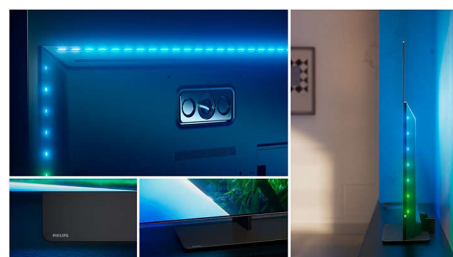

Tehnologija zaslona OLED EX

Zaslon OLED EX. Višja največja svetlost in tanjši rob.

Vrhunska zasnova

Satinirano kromirano vrtljivo stojalo omogoča enostavno postavitve televizorja, temen kovinski okvir ter zasnova brez roba pa ustvarjata občutek elegance. Daljinski upravljalnik ima osvetljeno ozadje za lažje upravljanje. Embalaža televizorja je izdelana iz recikliranega kartona s potrdilom FSC in vsa priložena gradiva so natisnjena na recikliranem papirju.