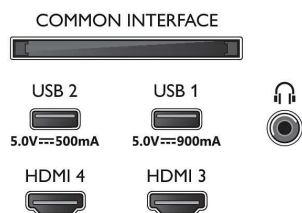

Televizor 4K Ambilight

106 cm (42") televizor Ambilight Procesor P5 Perfect Picture z umetno inteligenco, Zvok Dolby Atmos, Google TV™

Specifikacije

Ambilight

- Funkcije Ambilight: Prilagoditev barvi stene, Način za salonsko vzdušje, Način igre, Ambilight Music, AmbiWakeUp, AmbiSleep, Združljivo z brezžičnimi domačimi zvočniki Philips, Animacija Ambilighta ob zagonu televizorja
- Različica Ambilighta: 3-stranski naslednje generacije

Slika/zaslon

- Velikost diagonale zaslona (v palcih): 42 palec
- Velikost diagonale zaslona (cm): 106 cm

- Zaslon: OLED-televizor 4K Ultra HD
- Ločljivost zaslona: 3840 x 2160
- Izvorna hitrost osveževanja: 120 Hz
- Slikovni procesor: Procesor P5 Perfect Picture z umetno inteligenco
- Izboljšava slike: Perfect Natural Motion, Micro Dimming Perfect, Širok barvni razpon 99 %, DCI/P3, Dolby Vision, Način A.I. PQ, Podpora za CalMAN, Način IMAX Enhanced, HDR10+ Adaptive, Filmmaker Mode, HLG (Hybrid Log Gamma)

42OLED818/12

Vhodna ločljivost zaslona

- Ločljivost – hitrost osveževanja: 576p – 50 Hz, 640 x 480 – 60 Hz, 720p – 50 Hz, 60 Hz, 1920 x 1080p – 24 Hz, 25 Hz, 30 Hz, 50 Hz, 60 Hz, 100 Hz, 120 Hz., 2560 x 1440 – 60 Hz, 120 Hz, 3840 x 2160p – 24 Hz, 25 Hz, 30 Hz, 50 Hz, , 60 Hz, 100 Hz, 120 Hz.

Sprejemnik/sprejem/prenos

- Digitalni televizor: DVB-T/T2/T2-HD/C/S/S2
- Programski TV-vodnik*: 8-dnevni elektronski

Connections

Side