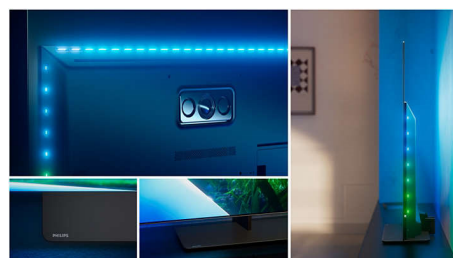

Vrhunska zasnova

Satinirano kromirano vrtljivo stojalo omogoča enostavno postavitve televizorja, temen kovinski okvir ter zasnova brez roba pa ustvarjata občutek elegance. Daljinski upravljalnik ima osvetljeno ozadje za lažje upravljanje. Embalaža televizorja je izdelana iz recikliranega kartona s potrdilom FSC in vsa priložena gradiva so natisnjena na recikliranem papirju.