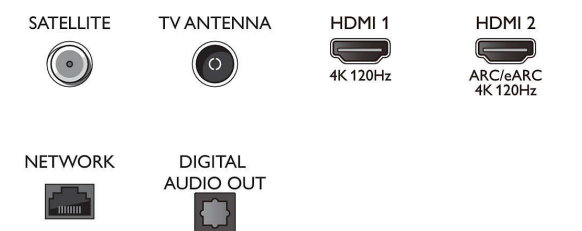

Sprejemnik/sprejem/prenos

- Digitalni televizor: DVB-T/T2/T2-HD/C/S/S2
- Programski TV-vodnik*: 8-dnevni elektronski

Connections

Side

Bottom

Televizor 4K Ambilight

106 cm (42") televizor Ambilight Procesor P5 Perfect Picture z umetno inteligenco, Zvok Dolby Atmos, Google TV™

Specifikacije

- vodnik po programih
- Indikator jakosti signala
- Teletekst: 1000-stranski Hypertext
- Podpora za HEVC

Android TV

- OS: Google TV™
- Prednameščene aplikacije: Google Play Movies*, Iskanje Google, YouTube, Netflix, Apple TV, BBC iPlayer, Amazon Prime Video, Disney+, Aplikacija Fitness, YouTube Music, Ambilight Aurora
- Velikost pomnilnika (Flash): 16 GB*
- Igranje v oblaku: Geforce Now