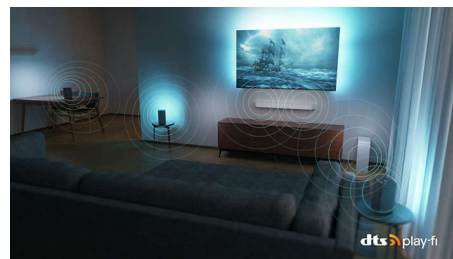

DTS Play-Fi

Philipsove brezžične domače sisteme s tehnologijo DTS Play-Fi boste v svojem domu v le nekaj sekundah povezali z združljivimi zvočnimi palicami in brezžičnimi zvočniki. Prisluhnite filmom v kuhinji. Glasbo predvajajte kjer koli. Ustvarite sistem domačega kina s predvajanjem prostorskega zvoka, pri katerem televizor Ambilight prevzame vlogo centralnega zvočnika.