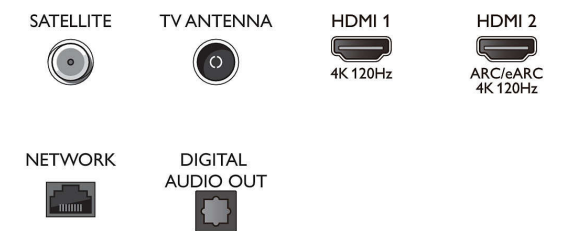

Sprejemnik/sprejem/prenos

- Digitalni televizor: DVB-T/T2/T2-HD/C/S/S2
- Programski TV-vodnik*: 8-dnevni elektronski

Connections

Side

Bottom

Televizor 4K Ambilight

106 cm (42") televizor Ambilight Procesor P5 Perfect Picture z umetno inteligenco, Zvok Dolby Atmos, Google TV™

Specifikacije

- vodnik po programih
- Indikator jakosti signala
- Teletekst: 1000-stranski Hypertext
- Podpora za HEVC

Android TV

- OS: Google TV™
- Prednameščene aplikacije: Google Play Movies*, Iskanje Google, YouTube, Netflix, Apple TV, BBC iPlayer, Amazon Prime Video, Disney+, Aplikacija Fitness, YouTube Music, Ambilight Aurora
- Velikost pomnilnika (Flash): 16 GB*
- Igranje v oblaku: Geforce Now