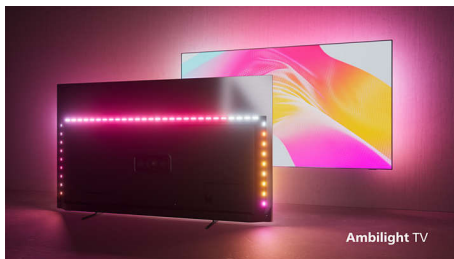

Philips OLED
Televizor 4K Ambilight

106 cm (42") televizor Ambilight

Procesor P5 Perfect Picture z
umetno inteligenco
Zvok Dolby Atmos
Google TV™

42OLED818

Čudovit. V vseh pogledih.

Televizor 4K Ambilight

Realistična slika, poln zvok in čarobni sij Ambiligha tega OLED-televizorja ustvarjajo izjemno doživetje vsebin, od filmov do oddaj. Temen kovinski okvir in zasnova brez robov prinašata eleganco.

PHILIPS

Televizor 4K Ambilight
106 cm (42") televizor Ambilight Procesor P5 Perfect Picture z umetno inteligenco, Zvok Dolby Atmos, Google TV™

Značilnosti

Ambilight naslednje generacije

Pri Ambilightu naslednje generacije vas LED-sijalke za zaslonom ovijajo v sij barvite svetlobe, ki je podrobnejši, bolj viden in bolj usklajen z dogajanjem na zaslonu kot kdajkoli doslej. Poleg tega lahko prazen zaslon poživate z zbirko slik in videov iz aplikacije Aurora, ki so v siju Ambiligha še lepše.

Svetel OLED-zaslon

Svetel zaslon in realistična slika OLED-televizorja 4K (UHD) Ambilight zagotavlja

globoke črne barve, ne sivih, in tudi najmanjši detajli v sencah in svetlih območjih so jasno vidni. Slika je naravnost neverjetna, tudi ko televizor gledate pod kotom, osvetlitve v prostoru pa sploh ni treba zmanjšati. Podprti so vsi glavni formati HDR.