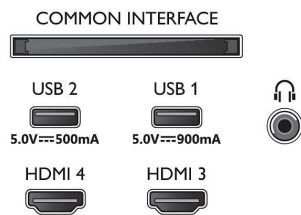

Televizor 4K Ambilight

106 cm (42") televizor Ambilight Procesor P5 Perfect Picture z umetno inteligenco, Zvok Dolby Atmos, Google TV™

Specifikacije

Ambilight

- Funkcije Ambilight: Prilagoditev barvi stene, Način za salonsko vzdušje, Način igre, Ambilight Music, AmbiWakeUp, AmbiSleep, Združljivo z brezžičnimi domačimi zvočniki Philips, Animacija Ambilighta ob zagonu televizorja
- Različica Ambilighta: 3-stranski naslednje generacije

Slika/zaslon

- Velikost diagonale zaslona (v palcih): 42 palec
- Velikost diagonale zaslona (cm): 106 cm

- Zaslon: OLED-televizor 4K Ultra HD
- Ločljivost zaslona: 3840 x 2160
- Izvorna hitrost osveževanja: 120 Hz
- Slikovni procesor: Procesor P5 Perfect Picture z umetno inteligenco
- Izboljšava slike: Perfect Natural Motion, Micro Dimming Perfect, Širok barvni razpon 99 %, DCI/P3, Dolby Vision, Način A.I. PQ, Podpora za CalMAN, Način IMAX Enhanced, HDR10+ Adaptive, Filmmaker Mode, HLG (Hybrid Log Gamma)

42OLED818/12

Vhodna ločljivost zaslona

- Ločljivost – hitrost osveževanja: 576p – 50 Hz, 640 x 480 – 60 Hz, 720p – 50 Hz, 60 Hz, 1920 x 1080p – 24 Hz, 25 Hz, 30 Hz, 50 Hz, 60 Hz, 100 Hz, 120 Hz., 2560 x 1440 – 60 Hz, 120 Hz, 3840 x 2160p – 24 Hz, 25 Hz, 30 Hz, 50 Hz, 60 Hz, 100 Hz, 120 Hz.

Sprejemnik/sprejem/prenos

- Digitalni televizor: DVB-T/T2/T2-HD/C/S/S2
- Programski TV-vodnik*: 8-dnevni elektronski

Connections

Side