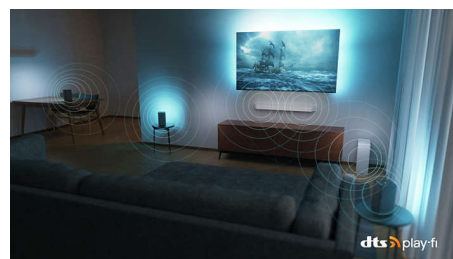

DTS Play-Fi

Philipsove brezžične domače sisteme s tehnologijo DTS Play-Fi boste v svojem domu v le nekaj sekundah povezali z združljivimi zvočnimi palicami in brezžičnimi zvočniki. Prisluhnite filmom v kuhinji. Glasbo predvajajte kjer koli. Ustvarite sistem domačega kina s predvajanjem prostorskega zvoka, pri katerem televizor Ambilight prevzame vlogo centralnega zvočnika.