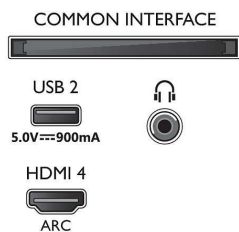

Android TV

- OS: Android TV™ 10 (Q)
- Aplicações pré-instaladas: Google Play Movies*, Google Play Music*, Pesquisa Google, YouTube, Netflix, Vídeo instantâneo Amazon, BBC iplayer, Amazon Prime Video, Disney+, Aplicação de Fitness, Spotify
- Tamanho da memória (Flash): 16GB*

Funcionalidades da Smart TV

- Interação com utilizador: SimplyShare
- Televisor interativo: HbbTV
- Programa: Pausa TV, Gravação USB*
- Facilidade de Instalação: Detecção automática de dispositivos Philips, Assistente de ligação de dispositivos, Assistente de instalação de rede, Assistente de definições
- Fácil de utilizar: Botão de menu inteligente completo, Manual do utilizador no ecrã
- Firmware atualizável: Assistente atual. automática firmware, Firmware atualizável através de USB, Atualização de firmware online, Transferência de FW em segundo plano
- Ajustes de Formato do Ecrã: Básico - Preencher ecrã, Ajustar ao ecrã. Avançado - Deslocar, Zoom, esticar, Panorâmico
- Telecomando: com voz
- Assistente de voz*: Google Assistant incorporado, Telecomando com microfone., Compatível com a Alexa

Aplicações multimédia

- Formatos de reprodução de vídeo: Recipientes: AVI, MKV, H264/MPEG-4 AVC, MPEG-1, MPEG-2, MPEG-4, VP9, HEVC (H.265), AV1, HEVC

Connections

Side