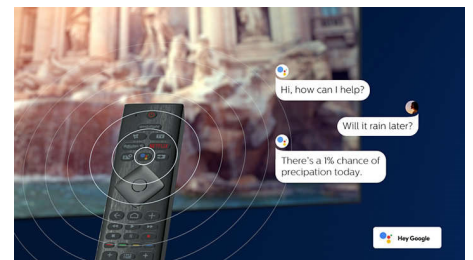

Controlo de voz com IA

Prima um botão no telecomando para falar com o Assistente Google. Controle o televisor ou dispositivos domésticos inteligentes compatíveis com o Assistente Google com a sua voz. Ou peça à Alexa para controlar o televisor através de dispositivos compatíveis com Alexa.