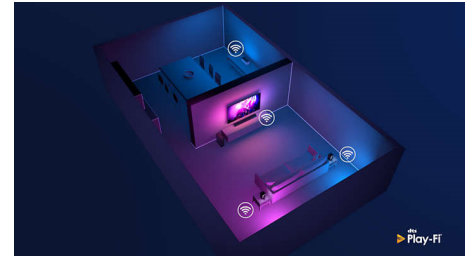

65PUS8536/12

Compatível com DTS Play-Fi

Com o DTS Play-Fi no seu televisor Philips, pode ligá-lo a colunas compatíveis em qualquer divisão. Tem colunas portáteis na cozinha? Ouça o filme enquanto faz um snack ou acompanhe os comentários desportivos enquanto prepara bebidas para todos.