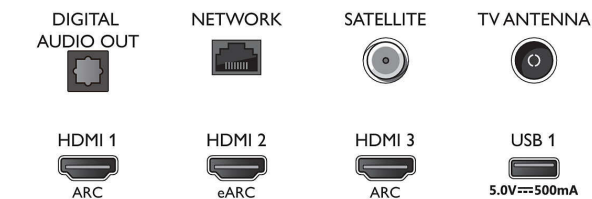

Aplicações multimédia

- Formatos de reprodução de vídeo: Recipientes: AVI, MKV, H264/MPEG-4 AVC, MPEG-1, MPEG-2, MPEG-4, VP9, HEVC (H.265), AV1, HEVC

Connections

Side

Bottom

Android TV LED 4K UHD

Ambilight TV em 3 lados Principais formatos HDR suportados, P5 Perfect Picture Engine, Televisor Android de 164 cm (65")