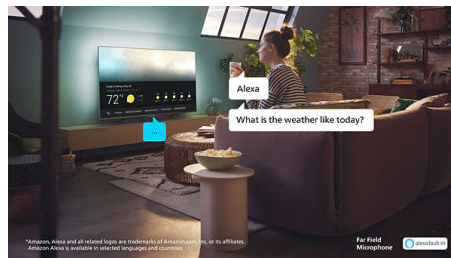

### Dolby Vision et Dolby Atmos

Grâce aux technologies Dolby Vision et Dolby Atmos intégrées, vos films, émissions et

jeux bénéficient d'une qualité visuelle et sonore incroyable. L'image est fidèle à la vision du réalisateur. Finie, la déception des scènes trop sombres pour comprendre ce qu'il se passe ! Entendez chaque mot clairement. Vivez des effets sonores entièrement immersifs.

### Commande vocale IA

Vous avez le choix entre différents assistants vocaux ! Parlez aux appareils Alexa par l'intermédiaire du téléviseur Philips pour écouter de la musique, écouter les actualités, consulter la météo, contrôler des appareils domestiques connectés, et bien plus encore. L'utilisation d'Alexa sur nos appareils Series 8100 est simple et mains libres. Il vous suffit de demander et Alexa répondra