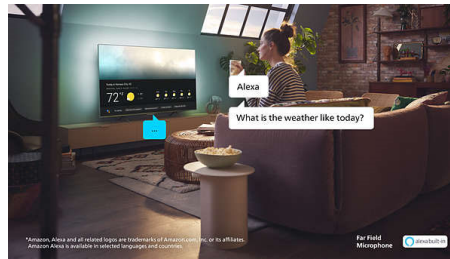

Dolby Vision et Dolby Atmos

Grâce aux technologies Dolby Vision et Dolby Atmos intégrées, vos films, émissions et

jeux bénéficient d'une qualité visuelle et sonore incroyable. L'image est fidèle à la vision du réalisateur. Finie, la déception des scènes trop sombres pour comprendre ce qu'il se passe ! Entendez chaque mot clairement. Vivez des effets sonores entièrement immersifs.

Philips Smart TV

Trouvez rapidement ce que vous cherchez grâce à notre nouveau téléviseur Smart TV. Vous pouvez continuer à regarder votre série en cours directement depuis la page d'accueil. Si vous avez envie de nouveautés, parcourez les catégories (action ou drame, par exemple) pour consulter les suggestions des principaux services de streaming, toutes réunies au même endroit.

Commande vocale IA

Vous avez le choix entre différents assistants vocaux ! Parlez aux appareils Alexa par l'intermédiaire du téléviseur Philips pour écouter de la musique, écouter les actualités, consulter la météo, contrôler des appareils domestiques connectés, et bien plus encore. L'utilisation d'Alexa sur nos appareils Series 8100 est simple et mains libres. Il vous suffit de demander et Alexa répondra instantanément. Si vous regardez un