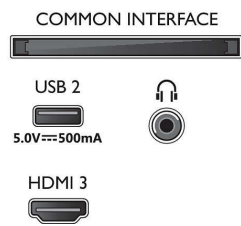

Smart TV

- Système d'exploitation: Téléviseur Smart TV avec système d'exploitation amélioré

Connections

Side

Bottom

Caractéristiques

Fonctions de Smart TV

- Interaction utilisateur: SimplyShare, Mode miroir
- Télévision interactive: HbbTV
- Applications Smart TV*: YouTube, Boutique Philips, Amazon Prime Video, Netflix
- Assistant vocal*: Amazon Alexa intégré, Fonctionne avec l'Assistant Google