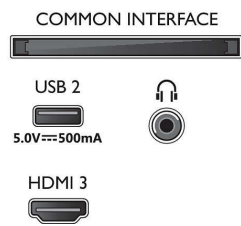

Téléviseur 4K Ambilight

Téléviseur Ambilight 108 cm (43") Prend en charge les formats HDR, Son Dolby Atmos, Philips Smart TV

43PUS8108/12

Caractéristiques

Ambilight

- Fonctions Ambilight: S'adapte à la couleur du mur, Mode lounge, Mode jeu, Musique Ambilight, AmbiSleep, Ambilight intégré
- Version Ambilight: 3 côtés

Image/affichage

- Diagonale de l'écran (pouces): 43 pouces
- Diagonale de l'écran (cm): 108 cm
- Afficheur: LED 4K Ultra HD
- Résolution d'écran: 3840 x 2160

- Fréquence de rafraîchissement natif: 60 Hz
- Processeur d'images: Pixel Precise Ultra HD
- Amélioration de l'image: HDR10, HLG (Hybrid Log Gamma), Compatible HDR10+, Dolby Vision

Résolution d'entrée de l'écran

- Résolution - fréquence de rafraîchissement: 576p-50 Hz, 640 x 480 - 60 Hz, 720p - 50 Hz, 60 Hz, 1920 x 1080p - 24 Hz, 25 Hz, 30 Hz, , 50 Hz, 60 Hz, 2560 x 1440 - 60 Hz, 3840 x 2160p - 24 Hz, 25 Hz, 30 Hz, , 50 Hz, 60 Hz

Tuner/réception/transmission

- TV numérique: DVB-T/T2/T2-HD/C/S/S2
- Guide des programmes de télévision*: Guide électronique de programmes 8 j.
- Indication de l'intensité du signal
- Télétexte: Hypertexte 1 000 pages
- Compatible HEVC

Smart TV

- Système d'exploitation: Téléviseur Smart TV avec système d'exploitation amélioré

Connections

Side