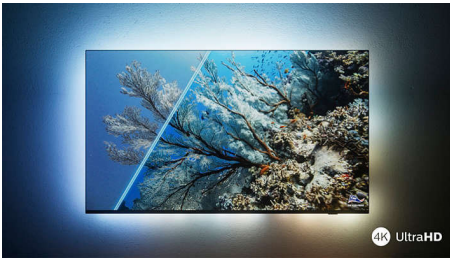

Philips LED
Téléviseur 4K Ambilight

Téléviseur Ambilight 108 cm
(43")

Prend en charge les formats HDR
Son Dolby Atmos
Philips Smart TV

43PUS8108

Un téléviseur à votre service !

Téléviseur 4K Ambilight

Les dernières sorties vous intéressent ? Dites simplement ce que vous recherchez à Alexa qui est intégrée à ce téléviseur. Vous n'avez plus qu'à vous installer confortablement et laisser la technologie Ambilight, totalement immersive, vous plonger au cœur de l'intrigue ! Vous bénéficierez également d'une image ultra-nette et d'un son réaliste Dolby Atmos.

43PUS8108/12

Points forts

Téléviseur Ambilight

Les téléviseurs Ambilight sont équipés de LED placées derrière l'écran qui réagissent à l'image affichée pour vous plonger au cœur d'un halo de lumière colorée. Tout est transformé : votre téléviseur semble plus grand et l'immersion dans vos séries, films et jeux préférés est totale.

Une image ultra-nette

Quel que soit le contenu, ce téléviseur LED 4K Ambilight affiche une image lumineuse et ultra-nette aux couleurs vives. Il est compatible avec les principaux formats HDR. Vous verrez donc plus de détails, même dans les zones sombres et claires, sur des contenus HDR en streaming.