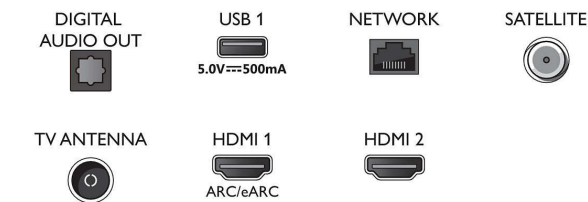

Téléviseur 4K Ambilight

Téléviseur Ambilight 108 cm (43") Prend en charge les formats HDR, Son Dolby Atmos, Philips Smart TV

43PUS8108/12

Caractéristiques

Ambilight

- Fonctions Ambilight: S'adapte à la couleur du mur, Mode lounge, Mode jeu, Musique Ambilight, AmbiSleep, Ambilight intégré
- Version Ambilight: 3 côtés

Image/affichage

- Diagonale de l'écran (pouces): 43 pouces
- Diagonale de l'écran (cm): 108 cm
- Afficheur: LED 4K Ultra HD
- Résolution d'écran: 3840 x 2160

- Fréquence de rafraîchissement natif: 60 Hz
- Processeur d'images: Pixel Precise Ultra HD
- Amélioration de l'image: HDR10, HLG (Hybrid Log Gamma), Compatible HDR10+, Dolby Vision

Résolution d'entrée de l'écran

- Résolution - fréquence de rafraîchissement: 576p-50 Hz, 640 x 480 - 60 Hz, 720p - 50 Hz, 60 Hz, 1920 x 1080p - 24 Hz, 25 Hz, 30 Hz, , 50 Hz, 60 Hz, 2560 x 1440 - 60 Hz, 3840 x 2160p - 24 Hz, 25 Hz, 30 Hz, , 50 Hz, 60 Hz

Tuner/réception/transmission

- TV numérique: DVB-T/T2/T2-HD/C/S/S2
- Guide des programmes de télévision*: Guide électronique de programmes 8 j.
- Indication de l'intensité du signal
- Télétexte: Hypertexte 1 000 pages
- Compatible HEVC

Smart TV

- Système d'exploitation: Téléviseur Smart TV avec système d'exploitation amélioré

Connections

Side

Bottom