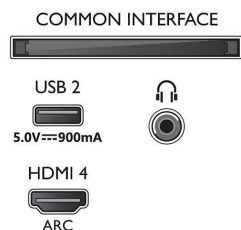

Android TV

- OS: Android TV™ 11 (R)
- Predinštalované aplikácie: Filmy Google Play*, Google Search, YouTube, Netflix, BBC iPlayer, Spotify, Amazon Prime Video, Disney+, Aplikácia Fitness, Apple TV, YouTube Music
- Veľkosť pamäte (flash): 16 GB*
- Gaming cloud: Geforce Now, Stadia

Funkcie Smart TV

- Interaktívny TV: HbbTV
- Program: Pozastavenie TV, Nahrávanie na zariadenie USB*

50PUS8807/12

- Diaľkové ovládanie: s hlasovou funkciou
- Hlasový asistent*: Vstavaný Asistent Google, Diaľkové ovládanie s mikrofónom, Funguje s Alexa

Multimediálne aplikácie

- Formáty prehrávania videa: Kontajnery: AVI, MKV, H264/MPEG-4 AVC, MPEG-1, MPEG-2, MPEG-4, VP9, HEVC (H.265), AV1
- Formáty prehrávania hudby: AAC, MP3, WAV, WMA (v2 až v9.2), WMA-PRO (v9 a v10), FLAC
- Podporované formáty titulkov: .SRT, .SUB, .TXT, .SMI, .ASS, .SSA
- Formáty prehrávania obrázkov: JPEG, BMP, GIF, PNG, 360° fotografie, HEIF

Procesor

- Výkon procesora: Štyri jadrá

Zvuk

- Výstupný výkon (RMS): 20 W
- Konfigurácia reproduktorov: 2 x reproduktor s úplným rozsahom a výkonom 10 W
- Zlepšenie kvality zvuku: Zvuk s umelou inteligenciou, Čisté dialógy, Dolby Atmos, Zlepšenie basov Dolby, Vyrovnávanie hlasitosti Dolby, Nočný režim, A.I. (umelá inteligencia) EQ,

Connections

Side