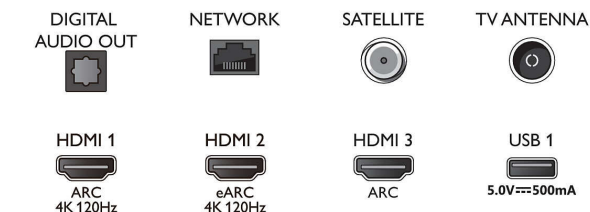

LED Android TV s rozlíšením 4K UHD

3-stranná funkcia Ambilight TV Podpora hlavných formátov HDR, Technológia P5 Picture Engine – 120Hz, 126 cm (50") Android TV

Technické údaje

Ambilight

- Ambilight - vlastnosti: Zabudovaný systém Ambilight+hue, Hudba Ambilight, Herný režim, Prispôsobujúce sa farbe steny, Režim Lounge, AmbiWakeUp, AmbiSleep, Bezdrôtové domáce reproduktory Philips, Polárna žiara Ambilight, Animácia Ambilight pri spustení
- Verzia Ambilight: 3-stranný

Obraz/Displej

- Diagonálny rozmer obrazovky (metrický): 126 cm
- Displej: 4K Ultra HD LED
- Rozlíšenie panela: 3840 x 2160
- Prirodzená obnovovacia frekvencia: 120 Hz
- Obrazový engine: Technológia P5 Perfect Picture Engine
- Dokonalejšie zobrazenie: Dolby Vision, HDR10+, Micro Dimming Pro, Režim Filmár, Natural Motion, Široký farebný rozsah 90 % DCI/P3, CalMAN Ready
- Diagonálny rozmer obrazovky (v palcoch): 50 palcov

Vstupné rozlíšenie displeja

- Rozlíšenie, obnovovacia frekvencia: 576p – -50Hz, 640 x 480 – -60Hz, 720p – -50Hz, 60Hz, 2560 x

1440 – -60Hz, 120Hz, 1920 x 1080p – -24 Hz, 25 Hz, 30 Hz, 50 Hz, 3840 x 2160p – -24 Hz, 25 Hz, 30 Hz, 50 Hz, 60 Hz, 100 Hz, 120 Hz

Tuner/Prijem/Vysielanie

- Digitálna TV: DVB-T/T2/T2-HD/C/S/S2
- Sprievodca TV programom*: 8-dňový elektr. sprievodca programom
- Indikátor sily signálu
- Teletext: 1 000-stránkový Hypertext
- Podpora HEVC

Android TV

- OS: Android TV™ 11 (R)
- Predinštalované aplikácie: Filmy Google Play*, Google Search, YouTube, Netflix, BBC iPlayer, Spotify, Amazon Prime Video, Disney+, Aplikácia Fitness, Apple TV, YouTube Music
- Veľkosť pamäte (flash): 16 GB*
- Gaming cloud: Geforce Now, Stadia

Funkcie Smart TV

- Interaktívny TV: HbbTV
- Program: Pozastavenie TV, Nahrávanie na zariadenie USB*

50PUS8807/12