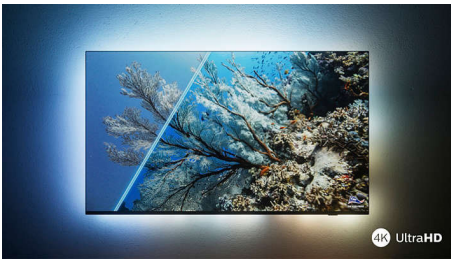

### Živý HDR obraz

Chcete si vychutnávať dokonalý obraz každej scény? Váš televízor Philips s rozlíšením 4K UHD je kompatibilný so všetkými hlavnými formátmi HDR, takže zaistí žiarivý a ostrý obraz. Uvidíte každý detail, dokonca aj v tmavých a svetlých oblastiach.