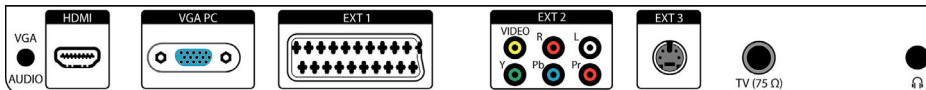

Звук

- Выходная мощность (среднеквадр.): 2 x 3 Вт
- Звуковая система: Моно, Стерео
- Улучшение звука: Автоматическая регулировка громкости, Incredible Surround, Функция Smart Sound

Подключения

- 1-й внешний разъем Scart: Аудиоразъем: левый/правый, Вход/выход CVBS, RGB
- Другие подключения: Выход для наушников, Аудиовход для компьютера, Вход VGA с ПК
- 3-й внешний разъем: Вход S-video
- 2-й внешний разъем: Вход YPbPr, Вход CVBS, Аудиовход — левый/правый
- Внешний разъем Ext 4: HDMI

Мощность

- Электропитание: 100-240 В 50/60 Гц
- Температура окружающей среды: 5–35 °С
- потребляемая мощность: 45 Вт
- Энергопотребление в режиме ожидания: $\leq 0,3$ Вт

Аксессуары

- Входящие в комплект аксессуары: Настольная подставка, Шнур питания, Краткое руководство пользователя, Инструкция по эксплуатации, Гарантийный сертификат, Пульт ДУ, Батарейки для пульта ДУ

Размеры

- Ширина устройства: 470 миллиметра
- Высота устройства: 406 миллиметра
- Глубина устройства: 71 миллиметра
- Вес продукта: 5,8 кг
- Ширина с подставкой: 470 миллиметра
- Высота с подставкой: 448 миллиметра
- Глубина с подставкой: 205 миллиметра
- Вес изделия с подставкой: 6,7 кг
- Ширина коробки: 572 миллиметра
- Высота коробки: 500 миллиметра
- Глубина коробки: 225 миллиметра
- Вес, включая упаковку: 9,7 кг
- Совместимое настенное крепление: 100 x 100 мм

Дата выпуска 2023-12-10

Версия: 1.1.4

EAN: 87 12581 47784 4

© 2023 Koninklijke Philips N.V.
Все права защищены.

Характеристики могут меняться без предварительного уведомления. Торговые марки являются собственностью Koninklijke Philips N.V. или соответствующих владельцев.

www.philips.com