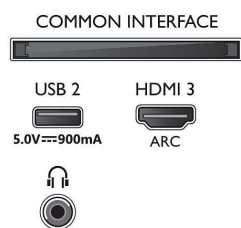

Specifikacije

Slika/Prikaz

- Omjer širine i visine: 16:9
- Veličina dijagonale zaslona (inč): 50 inča
- Dijagonala zaslona (u cm): 126 cm
- Zaslona: 4K Ultra HD LED
- Rezolucija zaslona: 3840 x 2160
- Program za obradu slike: P5 Perfect Picture Engine
- Napredne značajke slike: Ultra Resolution, Dolby Vision, HDR10+, HLG (Hybrid Log Gamma), 1500 PPI, Micro Dimming
- Veličina dijagonale zaslona (inč): 50 inča

Podržana rezolucija zaslona

- Računalni ulazi na svim HDMI: do 4K UHD 3840 x 2160 pri 60 Hz, Podrška za HDR, HDR10/HLG
- Video ulazi na svim HDMI: do 4K UHD 3840 x 2160 pri 60 Hz, Podrška za HDR, HDR10/HLG (Hybrid Log Gamma), HDR10+/Dolby Vision

Tjuner / Prijem / Prijenos

- Digitalni televizor: DVB-T/T2/T2-HD/C/S/S2
- Reprodukcijski videozapisi: PAL, SECAM
- Podrška za MPEG: MPEG2, MPEG4
- Vodič kroz programe*: Elektronički vodič kroz

- programe za 8 dana
- Indikator jačine signala
- Teletext: Hipertekst od 1000 stranica
- HEVC podrška

Smart TV značajke

- Korisnička interakcija: SimplyShare, Zrcaljenje zaslona
- Interaktivna televizija: HbbTV
- SmartTV aplikacije*: trgovine videosadržaja na mreži, Otvaranje internetskog preglednika, TV na zahtjev, Youtube, Netflix Recommended TV

Connections

Side