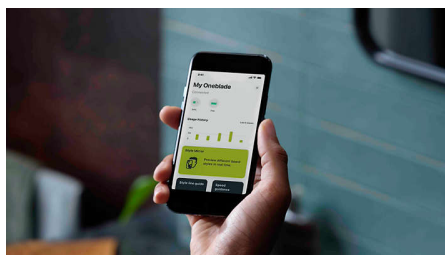

Zážitok šitý na mieru

Bezplatná aplikácia Philips OneBlade je vašou vstupenkou k tvarovaniu a výkonu. Vyskúšajte si štýly na tvári pomocou rozšírenej reality a získajte podrobné pokyny, ktoré zahŕňajú praktický náhľad na bradu. Zistíte, kedy je potrebné vymeniť čepeľ alebo nabiť batériu. Navyše získate prispôbené odporúčania založené na vašej skutočnej starostlivosti o vzhľad tváre.