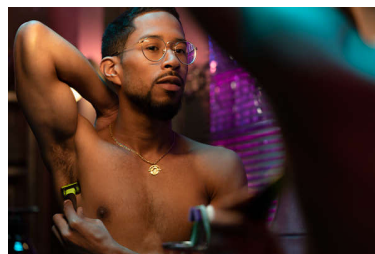

Nasúvateľná ochrana pokožky

Pripojením ochrany pokožky získate dodatočnú vrstvu poskytujúcu ochranu citlivých oblastí.