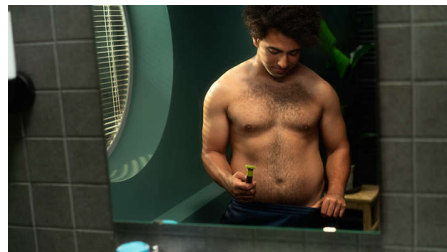

Nasúvateľný hrebeňový nástavec na telo

Pripojením hrebeňového nástavca na telo (3 mm) budete môcť jednoducho zastrihávať v akomkoľvek smere.