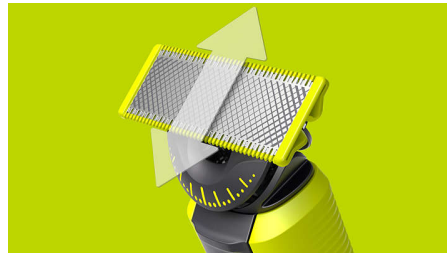

Obojstranná čepeľ

OneBlade kopíruje kontúry vašej tváre a umožní vám jednoducho a pohodlne oholiť všetky časti. Na úpravu okrajov použite obojstrannú čepeľ a vytvorte bezchybné línie pohybom čepele ktorýmkoľvek smerom.