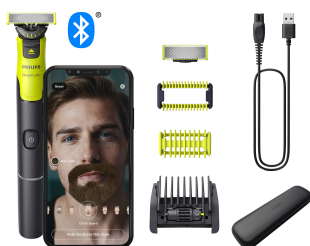

PHILIPS

Face + Body

OneBlade 360 with Connectivity

Zastrih., vytváranie línií a holenie

360 čepeľ

Nastaviteľný hrebeňový nástavec 5 v 1

Personalizovaný zážitok s pripojením

QP4631/65

Lahké zastrihávanie, kontúry a holenie chĺpkov akejkoľvek dĺžky

Nemilosrdný k chĺpkom, jemný k pokožke

S novým holiacim strojčekom OneBlade 360 je zastrihávanie, úprava kontúr a holenie akokoľvek dlhých chĺpkov bez námahy. Jednoducho oholte a ostrihajte aj tie najmenej prístupné miesta menším počtom* ťahov. Zabudnite na potrebu viacerých krokov a nástrojov. OneBlade to zvládne všetko.

Jednoduché používanie

- Optimalizujte si rutinu holenia zakaždým
- Nasadzovací hrebeňový nástavec na telo (3 mm)
- Nabíjajte kedykoľvek a kdekoľvek
- Úplne vodotesný
- 60 min lítium-iónová batéria
- Čepeľ, ktorá sa len tak ľahko neopotrebuje

Zastrihávajte

Jedinečný dizajn otvorenej hrebeňovej lišty na efektívne zastrihávanie bez upchania a prerušenia vašej činnosti, dokonca aj na dlhú a hustú bradu.

Vytvorte presné línie

Vytvorte presné okraje pomocou obojstrannej čepele. Môžete sa ňou holiť v oboch smeroch, takže budete skvele vidieť a mať pod kontrolou každý fúz, ktorý striháte. Upravte si línie svojho strihu rýchlo a jednoducho v priebehu sekúnd!