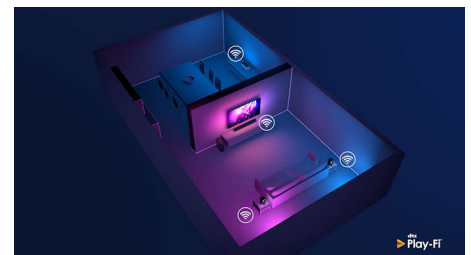

### DTS Play-Fi

Met DTS Play-Fi op uw Philips-TV kunt u in elke kamer verbinding maken met compatibele luidsprekers. Hebt u draadloze luidsprekers in de keuken? Luister naar de film terwijl u een snack maakt of blijf op de hoogte van het sportcommentaar terwijl u iedereen een drankje geeft.