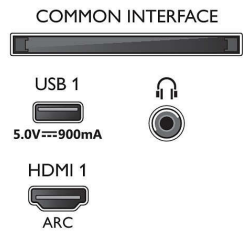

4K UHD LED Android TV

164 cm (65") Ambilight TV Voornaamste HDR-indelingen ondersteund, P5 Perfect Picture Engine, Android TV / AI-spraakbediening

Specificaties

Ambilight

- Ambilight-functies: Geïntegreerde Ambilight en Hue, Ambilight Music, Gamemodus, Past zich aan de muurkleur aan, Lounge-modus, AmbiWakeup, AmbiSleep
- Ambilight-versie: Driezijdig

Beeld/scherm

- Beeldformaat: 16:9
- Schermdiagonaal (inch): 65 inch
- Schermdiagonaal (centimeters): 164 cm

- Display: 4K Ultra HD-LED
- Schermresolutie: 3840 x 2160
- Beeldengine: P5 Perfect Picture Engine
- Beeldverbetering: Ultra-resolutie, Dolby Vision, HDR10+, 2100 PPI
- Schermdiagonaal (inch): 65 inch

Ondersteunde beeldschermresolutie

- Computeringangen op alle HDMI: HDR ondersteund, HDR10/ HLG, tot 4K UHD 3840 x

65PUS8505/12

- 2160 bij 60 Hz
- Video-ingangen op alle HDMI: tot 4K UHD 3840 x 2160 bij 60Hz, HDR ondersteund, HDR10/HLG (Hybrid Log Gamma), HDR10+/Dolby Vision

Tuner/ontvangst/transmissie

- Digitale TV: DVB-T/T2/T2-HD/C/S/S2
- Videoweergave: PAL, SECAM
- MPEG-ondersteuning: MPEG2, MPEG4
- TV-programmagids*: Elektronische programmagids voor 8 dagen

Connections

Side