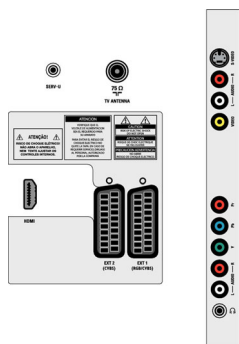

Тюнер/прием/передача

- Вход антенны: Коаксиальный кабель 75 Ом (IEC75)
- Диапазоны тюнера: Гипердиапазон, S-канал, UHF, VHF
- ТВ-система: Система PAL I, Система PAL B/G, Система PAL D/K, Система SECAM B/G, Система SECAM D/K, SECAM L/L'
- Воспроизведение видео: NTSC, SECAM, PAL

Комфорт

- Защита от детей: Блок. от детей и ограничение на просмотр
- Легкость установки: Автонаименование программ, Автоматическая установка каналов (ACI), Система автоматической настройки

- (ATS), Автосохранение, Точная настройка, Подключение Plug & Play
- Удобство использования: Автоограничение громкости (AVL), Вывод на экран, Список программ, Управление на боковой панели
- Часы: Таймер отключения, Будильник
- Регулировка формата экрана: 4:3, Расширение формата 14:9, Расширение формата 16:9, Увеличение субтитров, Режим Super Zoom, Широкий экран
- Пульт ДУ: Телевизоры
- Тип пульта ДУ: RCPF01E08B
- Телетекст: 1000-страничный гипертекст
- Изображение в изображении: Двойной текстовый экран
- Возможности телетекста: 4 избранных страницы
- Режим Smart: Игра, Фильм, Технология энергосбережения, Стандартный, Яркий

Звук

- Эквалайзер: 5-полосный
- Выходная мощность (среднеквадр.): 2 x 10 Вт
- Звуковая система: Nicam Stereo
- Улучшение звука: Автоматическая регулировка