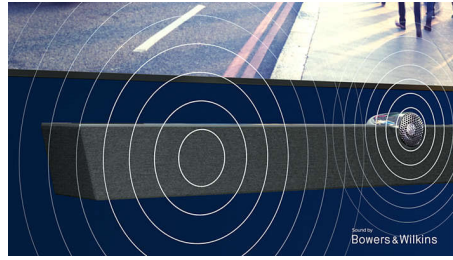

Zvok Bowers & Wilkins

Slika, ki je tako realistična, zahteva neprekosljiv zvok. Ekskluzivna zasnova zvočnikov legendarnih inženirjev zvoka Bowers & Wilkins prinaša neverjetno realistično doživetje. Vgrajeni nizkokotonski, visokotonski in srednjetonski zvočniki polnega razpona ustvarijo globlje in natančnejše base, razločen dialog in kristalno čiste visoke tone, tudi pri zelo nizki glasnosti.

Zvočno prepustna tkanina Kvadrat

Tako popoln zvok je treba slišati brez popačenj. Zvočniki tega televizorja so prekriti z zvočno prepustno tkanino najvišjega kakovostnega razreda, proizvajalca Kvadrat. Ta čudoviti material z mešanico volne je akustično prepusten, tako da se lahko prav vsak šum pravilno reproducira v prostor.