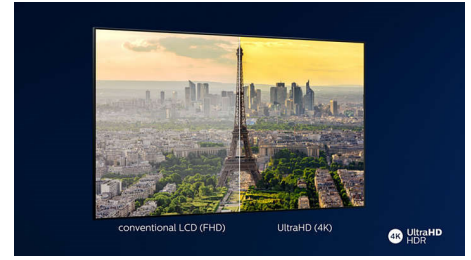

65OLED984/12

HDR10+

Philipsov televizor HDR10+ se ponaša s kakovostjo slike, ki je še osupljivejša in pristnejša. Dinamični metapodatki omogočajo, da televizor prilagodi ravni svetlosti od okvirja do okvirja. Barve so osupljivo resnične, tako na sončnem nebu kot v templjih, osvetljenih s svečo. Izvirne podrobnosti so ohranjene. Kontrast je brezhiben.