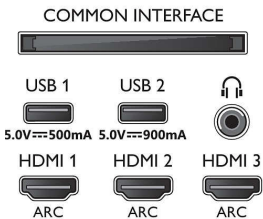

Connections

Side