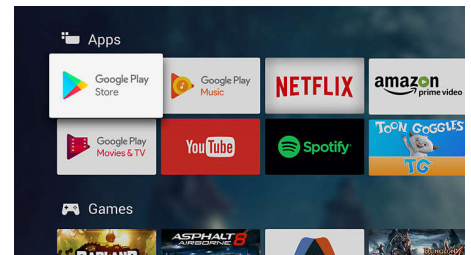

TV-vsebine

Trgovina Google Play in galerija aplikacij Philips nudita več kot običajen televizor. V spletu vam je na voljo brezkončen nabor filmov, televizijskih vsebin, glasbe, aplikacij in iger. Še več navdušenosti.

Glasovno upravljanje AI.

Philips Android TV upravlja glasovno. Želite igrati igre, gledati Netflix ali poiskati vsebino in aplikacije v Trgovini Google Play? Povejte to svojemu televizorju. Z ukazi lahko upravljate vse pametne domače naprave, ki so združljive s Pomočnikom Google, kot je zatemnitev luči ali nastavitvev termostata za filmski večer. Ne da bi vstali s kavča. Nikoli več vam ne bo treba iskati daljinskega upravljalnika. Zdaj lahko svoj televizor Philips upravljate glasovno prek naprav s podporo za pomočnico Alexa, kot je Amazon Echo. Z Alexo lahko vklopite televizor, spreminjate programe, preklopite na igralno konzolo in še več.

OLED+

Dolby Vision-Atmos

VoiceAssistant