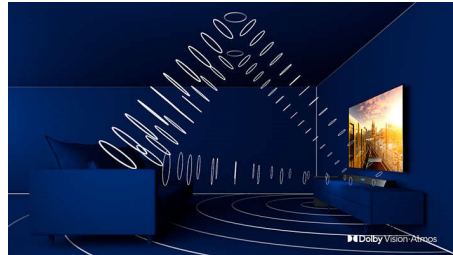

Dolby Vision in Dolby Atmos

Podpora za vrhunski zvok in video format Dolby pomeni, da vsebina HDR, ki jo gledate, videti in slišati veličastno resnično. Naj gre za pretakanje najnovejše serije ali komplet predvajalnika Blu-ray, deležni boste kontrasta, svetlobe in barve, ki odražajo režiserjeve originalne namene. Zvok pa je prostoren, jase, natančen in globok.

65OLED984/12