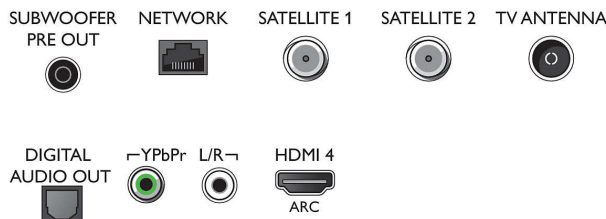

Connections

Side

Bottom

Datum izdaje 2023-07-31

Različica: 10.2.1

EAN: 87 18863 01933 7

© 2023 Koninklijke Philips N.V.
Vse pravice pridržane.

Specifikacije se lahko spremenijo brez predhodnega obvestila. Blagovne znamke so v lasti podjetja Koninklijke Philips N.V. ali drugih lastnikov.