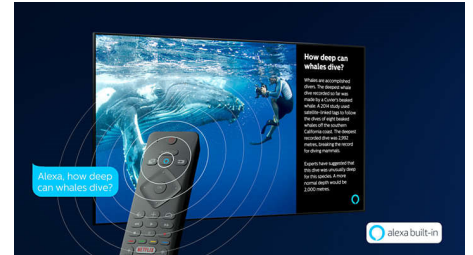

HDR10+

Cu un televizor Philips HDR10+, calitatea imaginii este și mai captivantă și realistă. Metadatele dinamice permit televizorului să regleze nivelurile de luminozitate de la un cadru la altul. De la cer strălucitor la temple luminate de lumânări, culorile arată real. Detaliile originale sunt conservate. Contrastul este impecabil.

55OLED754/12

Smart TV SAPHI

SAPHI este un sistem de operare rapid și intuitiv prin care utilizarea Philips Smart TV devine o adevărată plăcere. Beneficiezi de o calitate deosebită a imaginii și de acces printr-un singur buton la un meniu clar pe bază de pictograme. Operezi televizorul cu ușurință și navighezi rapid la aplicații Philips Smart TV populare, inclusiv YouTube, Netflix și Amazon Prime Video.

Alexa integrat

Acum îți poți folosi vocea pentru a controla Philips Smart TV. Schimbă canalele TV rostindu-le numele. Comută la consola pentru jocuri. Controlează dispozitivele pentru casă inteligentă, precum luminile și termostatul. Cu Alexa poți face toate acestea și multe altele.