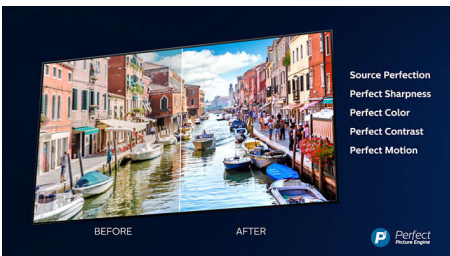

Procesor P5 Perfect Picture

Procesorul Philips P5 oferă o imagine la fel de superbă precum conținutul care îți place. Detaliile au simțitor mai multă profunzime.

Culorile sunt vii, iar tonurile pielii arată natural. Contrastul este atât de clar încât vei simți fiecare detaliu. Iar mișcarea este perfect fluidă.