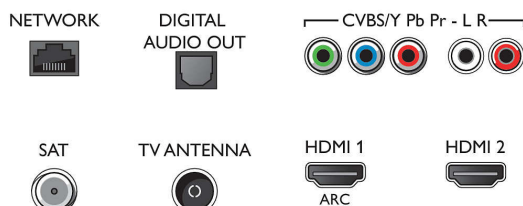

Aplicații multimedia

- Formate de redare video: Container: AVI, MKV, H264/MPEG-4 AVC, MPEG-1, MPEG-2, MPEG-4, WMV9/VC1, VP9, HEVC (H.265)
- Formate redare muzică: AAC, MP3, WAV, WMA (v2 până la v9.2), WMA-PRO (v9 și v10)
- Suport formate subtitrări: .SRT, .SUB, .TXT, .SMI
- Formate redare imagini: JPEG, BMP, GIF, PNG, Fotografie 360, HEIF

Procesare

- Putere de procesare: Quad Core

Sunet

- Audio: 2.1 canale
- Putere de ieșire (RMS): 40 W
- Configurația difuzoarelor: 2 difuzoare cu frecvențe medii-inalte de 8 W, subwoofer de 24 W
- Codec: AC-4, Dolby Atmos, Dolby Digital MS12

Connections

Side

Bottom

Smart TV OLED 4K UHD

Televizor Ambilight de 139 cm (55") Picture Performance Index 4500, HDR 10+/ WCG 99 %, Procesor P5 Perfect Picture

Specificații

55OLED754/12

V2.3, DTS-HD(M6)

- Îmbunătățirea sunetului: Egalizator cu 5 benzi, Sunet AI, Dialog clar, Dolby Bass Enhancement, Dolby Volume Leveler, Mod Noapte, Dolby Atmos

Conectivitate

- Număr de conexiuni HDMI: 4
- Caracteristici HDMI: 4K, Audio Return Channel
- Număr de intrări componente (YPbPr): 1
- EasyLink (HDMI-CEC): Pass-through telecomandă, Control sistem audio, Sistem în standby, Redare la o singură atingere
- Număr de USB-uri: 2
- Conexiune wireless: Bandă dublă, Wi-Fi 802.11n 2x2 integrat
- Alte conexiuni: Interfață comună Plus (CI+), ieșire audio digitală (optică), Ethernet-LAN RJ-45, Intrare audio S/D, Ieșire căști, Conector prin satelit
- HDCP 2.2: Da pentru toate dispozitivele HDMI