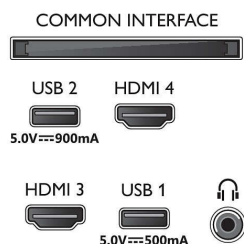

Connections

Side

Bottom

Smart TV OLED 4K UHD

Televizor Ambilight de 139 cm (55") Picture Performance Index 4500, HDR 10+/ WCG 99 %, Procesor P5 Perfect Picture

Specificații

55OLED754/12

V2.3, DTS-HD(M6)