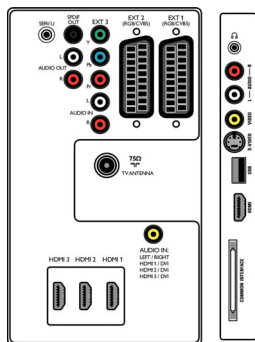

Тюнер/прием/передача

- Вход антенны: Коаксиальный кабель 75 Ом (IEC75)
- Диапазоны тюнера: Гипердиапазон, S-канал, UHF, VHF
- ТВ-система: Система PAL I, Система PAL B/G, Система PAL D/K, Система SECAM B/G, Система SECAM D/K, SECAM L/L', DVB COFDM 2K/8K
- Цифровое ТВ: Наземное DVB *
- Воспроизведение видео: NTSC, SECAM, PAL

Мультимедийные приложения

- Мультимедийные подключения: USB
- Форматы воспроизведения: MP3, Файлы демонстрации слайдов (.alb), Фотографии в формате JPEG

Комфорт

- Защита от детей: Блок. от детей и ограничение на просмотр
- Легкость установки: Автонаименование программ, Автоматическая установка каналов (ACI), Система автоматической настройки (ATS), Автосохранение, Точная настройка, Цифровая настройка PLL, Подключение Plug & Play
- Удобство использования: 4 списка избранного, Автоограничение громкости (AVL), Предварительно устанавливаемое приращение громкости, Графический интерфейс пользователя, Вывод на экран, Список программ, Мастер установки поддержки, Управление на боковой панели
- Часы: Таймер отключения, Будильник
- Регулировка формата экрана: 4:3, Автоформатирование, Расширение формата