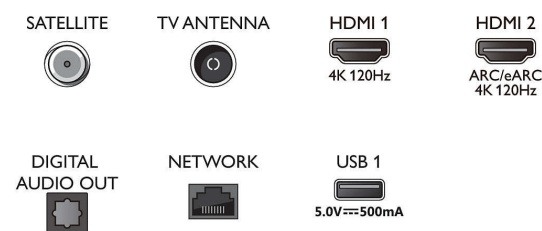

Specifikationer

Ambilight

- Funktioner för Ambilight: Går att anpassa till väggens färg, Loungeläge, Spelläge, Ambilight Music, AmbiWakeup, AmbiSleep, fungerar med Philips trådlösa högtalare för hemmet, Ambilight Bootup Animation
- Ambilight-version: nästa generations 3-sidiga

Bild/visning

- Diagonal skärmstorlek (tum): 77 tum
- Diagonal skärmstorlek (metrisk): 194 cm

- Teckenfönster: OLED med 4K Ultra HD
- Skärmapplösning: 3 840 x 2 160
- Uppdateringsfrekvens: 120 Hz
- Bildmotor: P5 AI Perfect Picture Engine
- Bildförbättring: Perfect Natural Motion, Micro Dimming Perfect, Brett färgomfång 99 % DCI/P3, Dolby Vision, HLG (Hybrid Log Gamma), A.I. PQ-läge, CalMAN Ready, IMAX enhanced mode, HDR10+ Adaptive, Filmmaker mode

Skärmens ingångsupplösning

- Uppdateringsfrekvens för upplösning: 576p–50 Hz, 640 x 480–60 Hz, 720p–50 Hz, 60 Hz, 1920 x 1080p–24 Hz, 25 Hz, 30 Hz, 50 Hz, 0,60 Hz, 100 Hz, 120 Hz., 2560 x 1440–60 Hz, 120 Hz, 3840 x 2160p–24 Hz, 25 Hz, 30 Hz, 50 Hz, , 60 Hz, 100 Hz, 120 Hz.

Mottagare/mottagning/sändning

- Digital-TV: DVB-T/T2/T2-HD/C/S/S2
- TV-programguide*: 8-dagars elektronisk

Connections

Side

Bottom