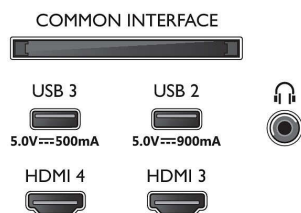

Specifikationer

Ambilight

- Funktioner för Ambilight: Går att anpassa till väggens färg, Loungeläge, Spelläge, Ambilight Music, AmbiWakeup, AmbiSleep, fungerar med Philips trådlösa högtalare för hemmet, Ambilight Bootup Animation
- Ambilight-version: nästa generations 3-sidiga

Bild/visning

- Diagonal skärmstorlek (tum): 77 tum
- Diagonal skärmstorlek (metrisk): 194 cm

- Teckenfönster: OLED med 4K Ultra HD
- Skärmapplösning: 3 840 x 2 160
- Uppdateringsfrekvens: 120 Hz
- Bildmotor: P5 AI Perfect Picture Engine
- Bildförbättring: Perfect Natural Motion, Micro Dimming Perfect, Brett färgomfång 99 % DCI/P3, Dolby Vision, HLG (Hybrid Log Gamma), A.I. PQ-läge, CalMAN Ready, IMAX enhanced mode, HDR10+ Adaptive, Filmmaker mode

Skärmens ingångsupplösning

- Uppdateringsfrekvens för upplösning: 576p–50 Hz, 640 x 480–60 Hz, 720p–50 Hz, 60 Hz, 1920 x 1080p–24 Hz, 25 Hz, 30 Hz, 50 Hz, 0,60 Hz, 100 Hz, 120 Hz., 2560 x 1440–60 Hz, 120 Hz, 3840 x 2160p–24 Hz, 25 Hz, 30 Hz, 50 Hz, , 60 Hz, 100 Hz, 120 Hz.

Mottagare/mottagning/sändning

- Digital-TV: DVB-T/T2/T2-HD/C/S/S2
- TV-programguide*: 8-dagars elektronisk

Connections

Side