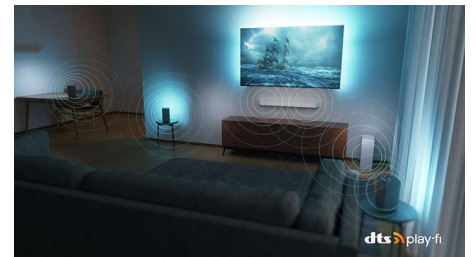

Home Sound Made Easy. DTS Play-Fi

Med Philips trådlösa hemmasystem med DTS Play-Fi kan du ansluta till kompatibla soundbarhögtalare och trådlösa högtalare hemma på några sekunder. Lyssna på filmer i köket. Spela upp musik var som helst. Du kan till och med skapa ett surroundljuddsystem för hemmabio med din Ambilight-TV som en central högtalare.

AMBILIGHT tv

P AI Intelligent Picture Engine

OLED

IMAX ENHANCED

Dolby VISION ATMOS

nVIDIA G-SYNC

Google TV

Ok Google