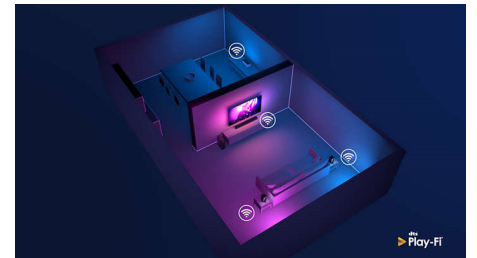

DTS Play-Fi

S DTS Play-Fi na televizoru tvrtke Philips možete povezati kompatibilne zvučnike u svakoj prostoriji. Imate bežične zvučnike u kuhinji? Slušajte film dok pripremate užinu ili pratite sportske komentare dok donosite piće.