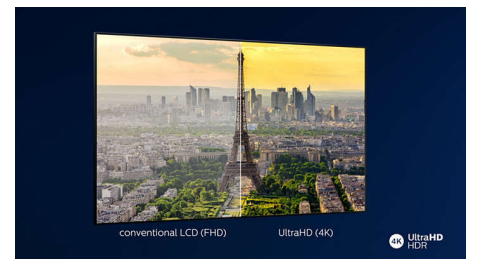

Podržan HDR10+

Televizor tvrtke Philips savršeno je opremljen da najbolje iskoristi format videozapisa HDR10+. Kontrast, boja i razine svjetline prilagođavaju se od kadra do kadra. Bilo da se radi o serijama koje ne smijete propustiti ili novom filmskom hitu, sjene će biti dublje. Jarke površine zasjat će. Boje će biti realističnije.

Uravnotežen zvuk

Dobro uravnotežen zvuk. Čisti, jasni dijalozi. Dojmljivi efekti.

androidtv