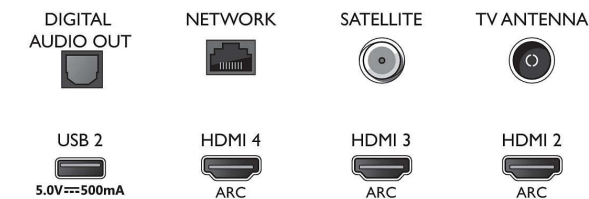

Multimedijske aplikacije

- Formati reprodukcije videozapisa: Datoteke: AVI, MKV, H264/MPEG-4 AVC, MPEG-1, MPEG-2, MPEG-4, WMV9/VC1, VP9, HEVC (H.265)
- Formati reprodukcije glazbe: AAC, MP3, WAV, WMA (v2 do v9.2), WMA-PRO (v9 i v10)
- Podrška za formate titlova: .SRT, .SUB, .TXT, .SMI
- Formati reprodukcije slike: JPEG, BMP, GIF, PNG, Fotografija od 360 stupnjeva, HEIF

Connections

Side

Bottom

4K UHD LED Android TV

Ambilight TV od 164 cm (65") Podrška za glavne HDR formate, P5 Perfect Picture Engine, Android TV / AI glasovna kontrola

Specifikacije

Obrada

- Snaga obrade: Četverojezgreni procesor