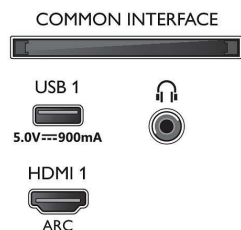

Smart TV značajke

- Korisnička interakcija: SimplyShare
- Interaktivna televizija: HbbTV
- Programiranje: Pause TV, USB snimanje*
- Jednostavna instalacija: Automatsko prepoznavanje uređaja tvrtke Philips, Čarobnjak za povezivanje uređaja, Čarobnjak za instalaciju mreže, Čarobnjak

65PUS8545/12

- za pomoć u podešavanju postavki
- Jednostavna upotreba: Gumb pametnog izbornika, Korisnički priručnik na zaslonu
- Moguća nadogradnja sklopovsko-programske opreme: Čarobnjak za automatsku nadogradnju programskih datoteka, Mogućnost nadogradnje programskih datoteka putem USB veze, Nadogradnja programskih datoteka na mreži
- Prilagođavanje formata zaslona: Osnovno – prikaz preko cijelog zaslona, Prilagodi zaslonu, Napredno – pomak, Povečaj, raširi, Široki zaslon
- Daljinski upravljač: s glasovnim naredbama
- Glasovni pomoćnik*: Ugrađeni Google pomoćnik, Daljinski upravljač s mikrofonom., Radi s uslugom Alexa

Multimedijske aplikacije

- Formati reprodukcije videozapisa: Datoteke: AVI, MKV, H264/MPEG-4 AVC, MPEG-1, MPEG-2, MPEG-4, WMV9/VC1, VP9, HEVC (H.265)
- Formati reprodukcije glazbe: AAC, MP3, WAV, WMA (v2 do v9.2), WMA-PRO (v9 i v10)
- Podrška za formate titlova: .SRT, .SUB, .TXT, .SMI
- Formati reprodukcije slike: JPEG, BMP, GIF, PNG, Fotografija od 360 stupnjeva, HEIF

Connections

Side