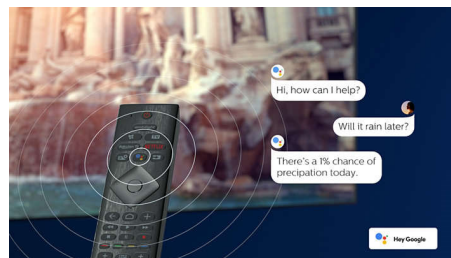

4K UHD HDR

Vaš je Philips 4K UHD televizor kompatibilan sa svim glavnim HDR formatima, uključujući i HDR10+ i Dolby Vision. Bilo da se radi o serijama koje ne smijete propustiti ili najnovijoj video igrici, sjene će biti dublje. Sjajne površine će blještati. Boje će biti kvalitetnije.

Dizajn

Srebrni metalni okvir. Središnji lučni stalak.

Glasovni pomoćnik

Glasom upravljajte Android TV uređajem tvrtke Philips. Želite igrati igru, gledati Netflix ili pronaći sadržaj i aplikacije u trgovini Google

Play? Samo to recite televizoru. Možete i davati naredbe svim pametnim kućnim uređajima koji podržavaju Google pomoćnik, što znači da možete prigušivati svjetla i postavljati termostat tijekom filmske večeri. Pritom ne morate ustati s kauča. Dani traženja daljinskog upravljača za televizor sada su prošlost. Sada glasom možete upravljati Smart TV uređajem tvrtke Philips putem uređaja koji podržavaju uslugu Alexa kao što je Amazon Echo. Uključite televizor, promijenite kanal, prebacite na igraću konzolu – i još mnogo toga – uz uslugu Alexa.